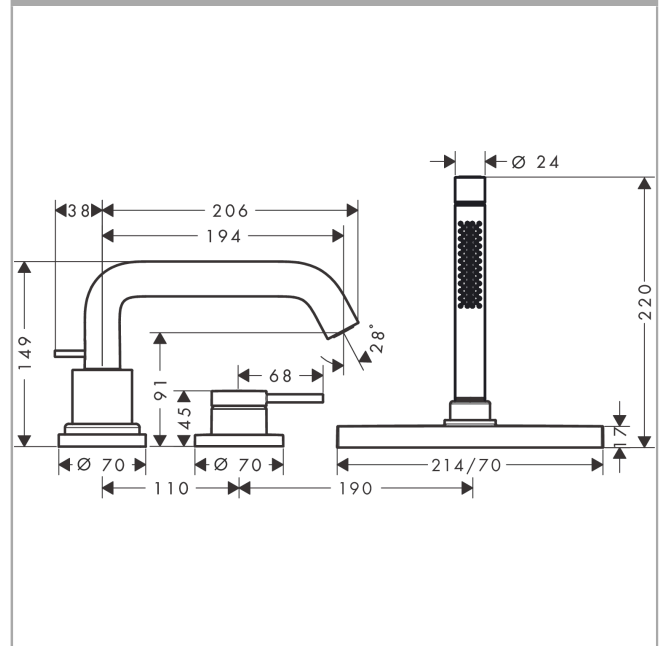

Tecturis S

3-gats ééngreeps badrandmengkraan met sBox

Oppervlakte finish: **mat zwart** Artikelnummer: **73447670**

Beschrijving

- voorsprong uitloop 194 mm
- straalsoort mengkraan: normale straal
- straalsoort handdouche: Rain, Mono
- maximale uittreklengte handdouche: 1,45 m
- sBox voor een stille, soepele en beschermde geleiding van de slang
- maximale doorstroomhoeveelheid bij 3 bar: 20 l/min
- keramisch kardoes
- omstelling met automatische reset
- met geïntegreerde zekerheidscombinatie EN 1717. Let op: alleen te gebruiken in combinatie met Exafill.
- inbouwdeel
- montage op badrand

Artikeldetails

Vrijblijvende advies verkoopprijs excl. BTW 826,90 €

Vrijblijvende advies verkoopprijs incl. BTW 1.000,55 €

Technologie

Designprijzen

Productfoto

Maattekening

Doorstroomdiagram