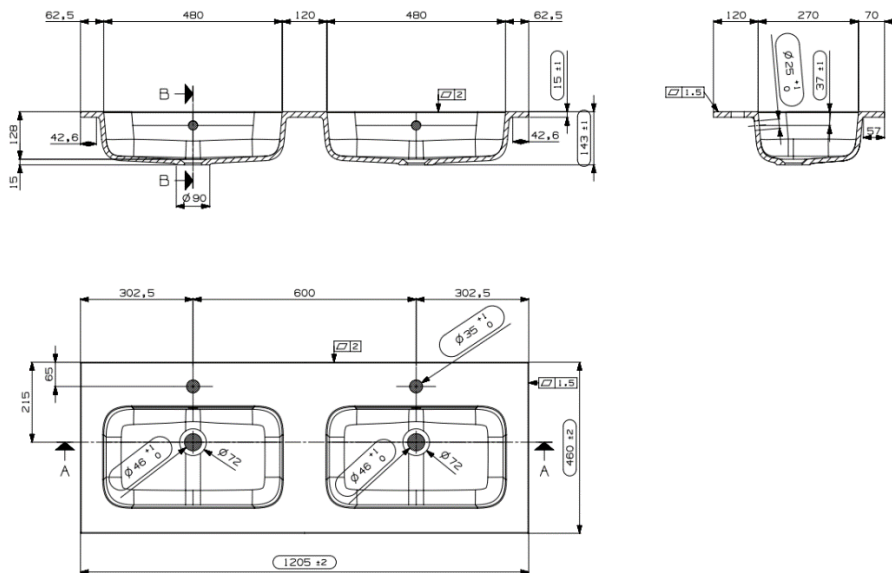

PACO – GEÏNTEGREERDE TABLET – 120X46

SKU 930266

AFMETINGEN: **Lengte: 1200 mm**
 Diepte: 460 mm
 Hoogte: 15 mm

Type wastafel	Tablet – 2 wastafels
Materiaal	Kunstmarmor
Kleur	Glossy wit
Montage	Tablet
Met kraangat	2 kraangaten
Met overloop	Ja