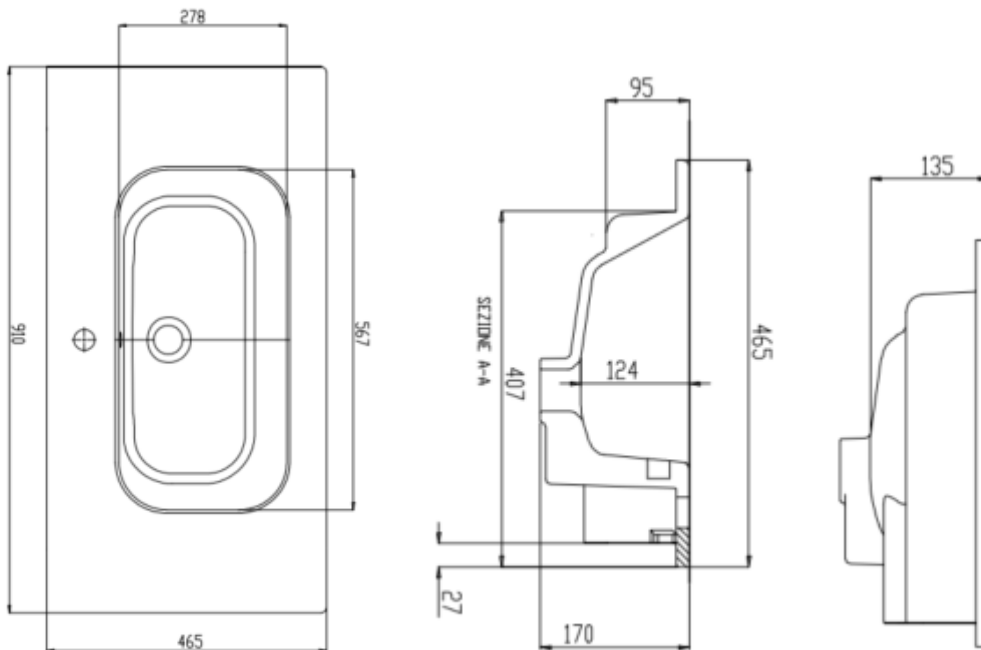

CETTINA - LAVABO 90 – BLANC BRILLIANT

SKU 933722

DIMENSIONS: Longueur: 910 mm
 Profondeur: 465 mm
 Hauteur: 170 mm

Type lavabo	Tablette – 1 lavabo
Matière	Porcelaine
Couleur	Blanc brillant
Montage	Tablette
Avec trou robinet	Oui
Avec trop-plein	Oui
Location trop-plein	Centre