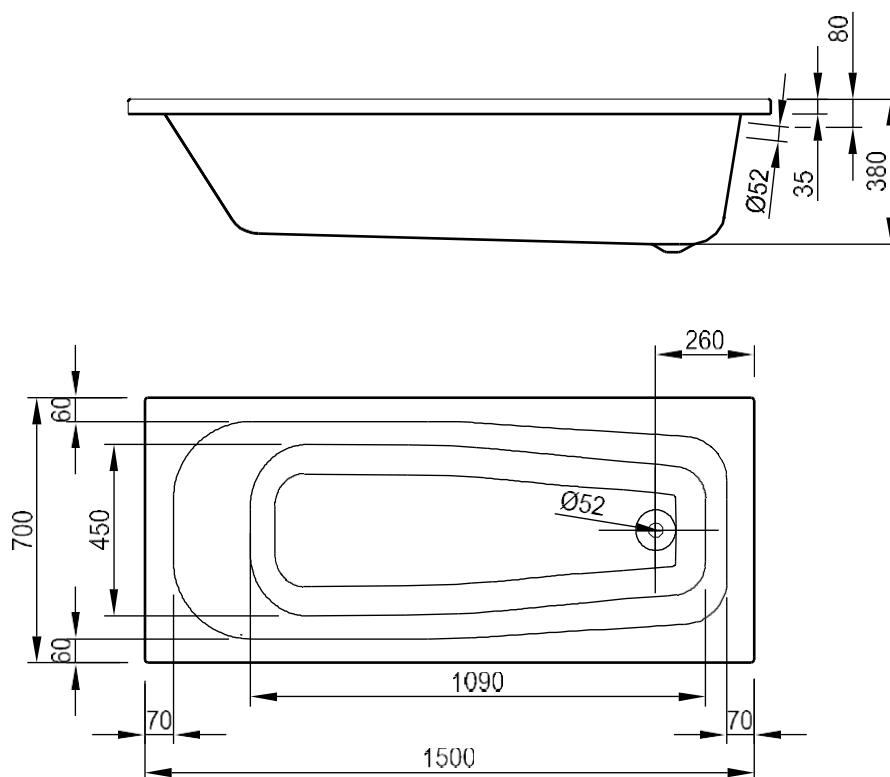

NOAH II – INBOUWBAD – 150X70

SKU 119564

NOAH II – INBOUWBAD – 150X70

SKU 119564

<u>Afmetingen:</u>	lengte: 1500 mm breedte: 700 mm hoogte: 380 mm
<u>Materiaal:</u>	acryl – 4 mm – NF gekeurd
<u>Kleur:</u>	wit
<u>Kenmerken:</u>	– inbouwbad – mono – overloop diameter 52 mm – afvoer diameter 52 mm – met glasvezel verstevigd en ingewerkte bodemversteviging – geleverd met potenstel – isolerend – makkelijk te reinigen – CE gekeurd
<u>Gewicht:</u>	16 kg
<u>Inhoud:</u>	130 liter
<u>Optie:</u>	– badgreep: sku 119562 – standaard sifon: sku 130025