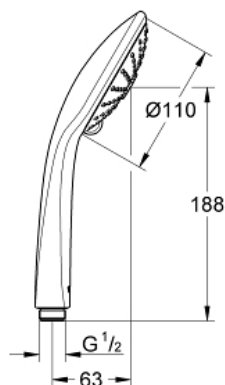

EUPHORIA 110 MASSAGE

Douche à main 3 jets

Référence : 27221001

GROHE nv – sa
Leuvensesteenweg 369 | 1932 Zaventem
T: 02/223 17 60 | E-mail: info.be@grohe.com

Pure Freude
an Wasser

GROHE

Descriptif Produit:
EUPHORIA 110 MASSAGE
Douche à main 3 jets

pression minimale recommandée 1.0 bar

Finition:

□ 27221001 chromé