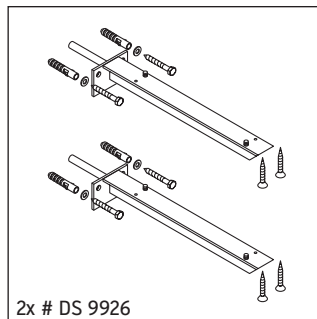

DuraStyle

DS 6181

Montagehandleiding

Aanwijzingen betreffende het gebruik

De badmeubel-serie voldoet aan de geldende normen en richtlijnen op het moment van de levering en is ontworpen voor gebruik in badkamers. Een direct contact met water, bijv. bij het douchen moet worden vermeden.