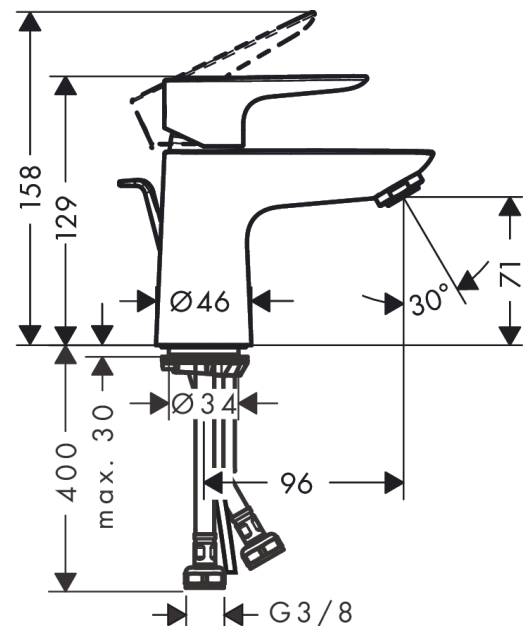

#### Beschrijving

- ComfortZone 80
- voorsprong uitloop 96 mm
- uitloophoogte: 71 mm
- greepvariant: rechte greep
- vaste uitloop
- straalsoort: normale straal
- maximale doorstroomhoeveelheid bij 3 bar: 5 l/min
- keramisch kardoes
- pop-up afvoergarnituur G 1¼
- materiaal afvoergarnituur: Metaal
- EU taxonomie: max 6l/min - substantiële bijdrage (SC) mogelijk
- EPD Basin Faucets

#### Maattekening