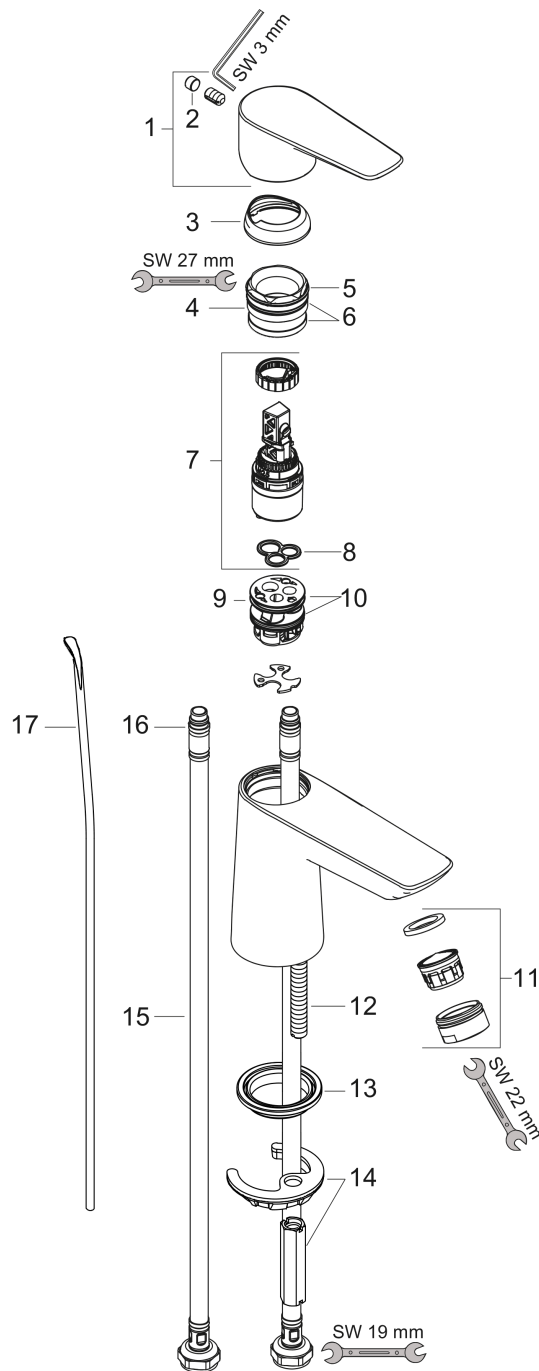

#### Beschrijving

- ComfortZone 80
- voorsprong uitloop 96 mm
- uitloophoogte: 71 mm
- greepvariant: rechte greep
- vaste uitloop
- straalsoort: normale straal
- maximale doorstroomhoeveelheid bij 3 bar: 5 l/min
- keramisch kardoes
- pop-up afvoergarnituur G 1¼
- materiaal afvoergarnituur: Metaal
- EU taxonomie: max 6l/min - substantiële bijdrage (SC) mogelijk
- EPD Basin Faucets

#### Maattekening

#### Doorstroomdiagram

Talis E

ééngreeps wastafelmengkraan 80 met trekwaste

Oppervlakte finish: **chrom** Artikelnummer: **71700000**

Explosietekening

Bouwjaar: >05/17

**Talis E****ééngreeps wastafelmengkraan 80 met trekwaste**Oppervlakte finish: **chrom** Artikelnummer: **71700000****Reserveonderdelenlijst**

Bouwjaar: &gt;05/17

<b>Regel</b>	<b>Beschrijving</b>	<b>Artikelnummer</b>	<b>Prijs incl. BTW</b>	<b>VE</b>
1	greep	92687000	-	1
2	greepstop	95704000	-	1
3	afdekkap	92625000	-	1
4	moer	92689000	-	1
5	O-ring 25x1,5	98146000	-	1
6	O-ring 27x1,5	92527000	-	1
7	kardoes compl.	97685000	-	1
8	dichting	98865000	-	1
9	kardoesadapter	98866000	-	1
10	O-ring 23x2	98398000	-	1
11	perlator M24x1 (5 l/min)	13185000	-	1
12	schroef M8 x 68	97736000	-	1
13	dichting Ø 42	98722000	-	1
14	schachtbevestigingsset compl.	96016000	-	1
15	aansluitslang 450 mm M8x0,75 G3/8	97206000	-	1
16	O-ring 6,6x1,6	93019000	-	1
17	trekstang	96657000	-	1
a	afvoergarnituur	94139000	-	1