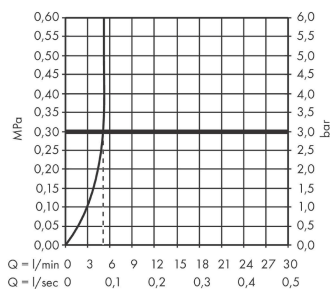

Doorstroomdiagram