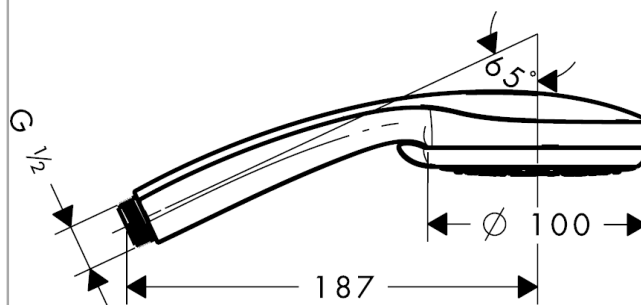

Croma 100
Croma® 100 Multi
 Oppervlakken: **chrom** Art.-nr.: **28536000**

Beschrijving

Funcities

- straalstijfoppervlak: 100 mm
- straalsoortomschakeling d.m.v. draaibare straalstijf
- straalsoort: Rain, mono, massagestraal
- maximaal debiet (bij 3 bar): 19 l/min
- met inwendige watervoering
- uitspoelbare vuilopvangzeef
- aansluitdraad G ½
- geschikt voor geisers
- Geluidsklasse: I
- debietklasse: D

Technologie

Designprijzen

Productafbeelding

Maattekening

Doorstroombiagram