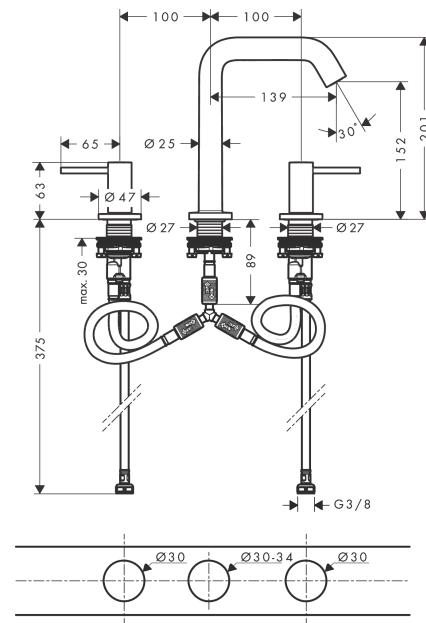

#### Beschrijving

- ComfortZone 150
- voorsprong uitloop 139 mm
- uitloophoogte: 152 mm
- greepvariant: rechte greep
- vaste uitloop
- straalsoort: normale straal
- maximale doorstroomhoeveelheid bij 3 bar: 4 l/min
- keramisch kardoes
- incl. PushOpen G 1 ¼ wastegarnituur
- materiaal afvoergarnituur: Metaal
- EU taxonomie: max 6l/min - substantiële bijdrage (SC) mogelijk

#### Maattekening