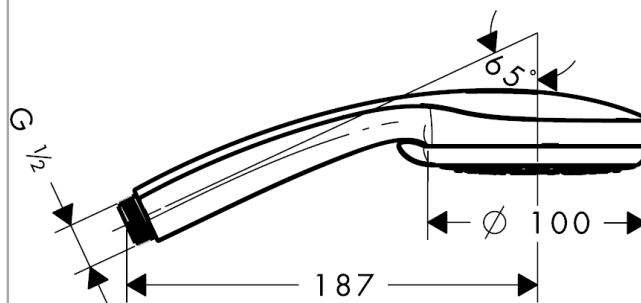

Croma 100
Croma® 100 Vario
Surfaces: **chromé** N° Art.: **28535000**

Description

Caractéristiques

- taille de la tête de douche: 100 mm
- changement de jet via le disque rotatif
- type de jet: Rain, jet normal, jet shampooing, massage
- débit maximal (sous 3 bars de pression): 18 l/min
- avec alimentation d'eau intérieure
- filtre nettoyable
- raccordement G ½
- pour chauffe-eaux instantanés
- groupe de bruit: I
- classe de débit: D

Technologie

Photo du produit

Plan coté

Schéma d'écoulement