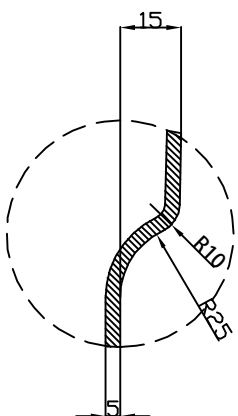

Section A-A

B
SC=1:5

标记	更改内容	更改者	日期	科目	执行者	日期	材质	数量	图法
△				设计					①
△				制图					
△				校对					
△				审核					
△				批准					
图号									
零件名称									
产品型号									
共 1 页							第 0 页		
Neptuni 莱博顿 <small>Neptuni Technology Co., Ltd. 莱博顿科技股份有限公司</small> 地址: 广东省中山市火炬开发区康乐南路									