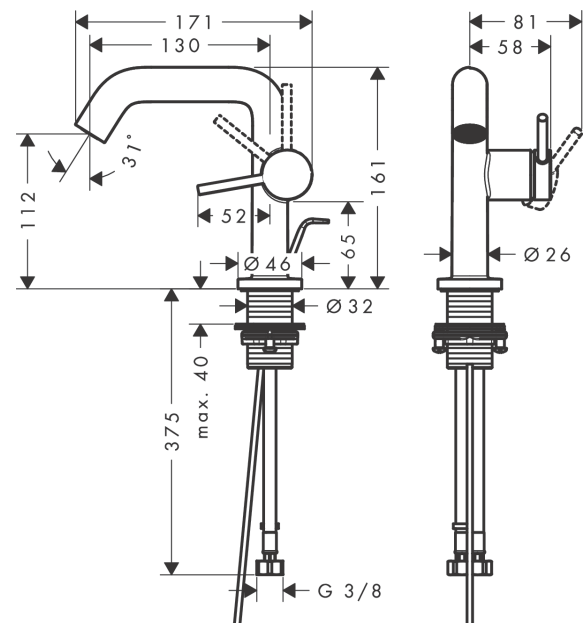

Tecturis S

ééngreeps wastafelkraan 110 Fine CoolStart met trekwaste

Oppervlakte finish: **Brushed Bronze** Artikelnummer: **73323140**

Beschrijving

- ComfortZone 110
- voorsprong uitloop 130 mm
- uitloophoogte: 112 mm
- greepvariant: rechte greep
- vaste uitloop
- straalsoort: normale straal
- maximale doorstroomhoeveelheid bij 3 bar: 4 l/min
- keramisch kardoes
- pop-up afvoergarnituur G 1¼
- materiaal afvoergarnituur: Metaal
- koud water met de greep in de middenpositie, bespaart energie en kosten
- EU taxonomie: max 6l/min - substantiële bijdrage (SC) mogelijk

Artikeldetails

Vrijblijvende advies verkoopprijs excl. BTW 280,90 €

Vrijblijvende advies verkoopprijs incl. BTW 339,89 €

Technologie

Designprijzen

Productfoto

Maattekening

Doorstroomdiagram