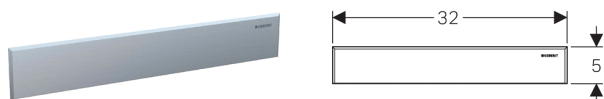

Afwerkset, voor Geberit muurafvoer, van roestvrij staal

**Gebruik**

- Voor Geberit muurafvoeren

Kenmerken

- Uitneembaar voor reiniging

Geleverd met

- Afdekking
- Kaminzetstuk
- Inbussleutel

Artikel

Art. nr.	Kleur / oppervlak
154.336.FW.1	Geborsteld rvs
