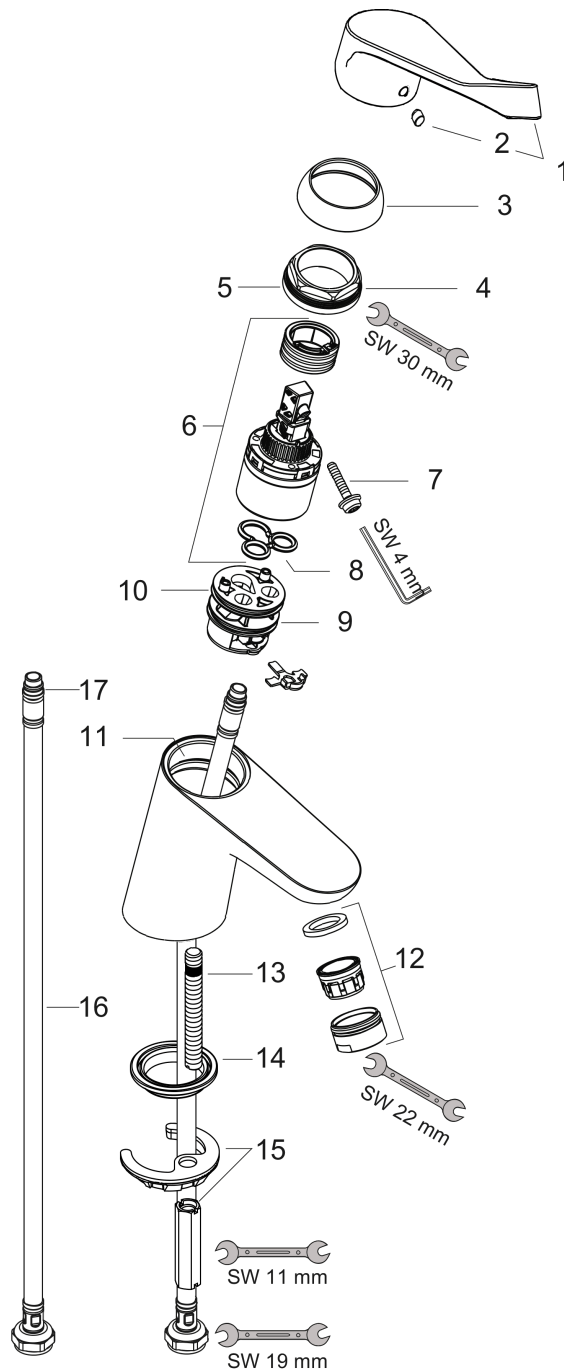

Focus

ééngreeps wastafelmengkraan 70 met verlengde greep zonder afvoer

Oppervlakte finish: **chrom** Artikelnummer: **31914000**

Beschrijving

- ComfortZone 70
- voorsprong uitloop 101 mm
- uitloophoogte: 53 mm
- vaste uitloop
- straalsoort: laminaire straal
- maximale doorstroomhoeveelheid bij 3 bar: 5 l/min
- keramisch kardoes
- EU taxonomie: max 6l/min - substantiële bijdrage (SC) mogelijk

Artikeldetails

Vrijblijvende advies
verkoopprijs excl. BTW 126,35 €

Vrijblijvende advies
verkoopprijs incl. BTW 152,88 €

Technologie

Productfoto

Maattekening

Doorstroomdiagram

Focus

ééngreeps wastafelmengkraan 70 met verlengde greep zonder afvoer

Oppervlakte finish: **chrom** Artikelnummer: **31914000**

Explosietekening

Bouwjaar: >04/17

Focus**ééngreeps wastafelmengkraan 70 met verlengde greep zonder afvoer**Oppervlakte finish: **chrom** Artikelnummer: **31914000****Reserveonderdelenlijst**

Bouwjaar: >04/17

Regel	Beschrijving	Artikelnummer	Prijs incl. BTW	VE
1	greep	92119000	-	1
2	greepstop	96338000	-	1
3	afdekkap	97406000	-	1
4	moer	97209000	-	1
5	O-Ring 32x2	98193000	-	1
6	kardoes compl.	92730000	-	1
7	borgschroef	95140000	-	1
8	dichting	95008000	-	1
9	kardoesadapter	98750000	-	1
10	O-Ring 30x2	98186000	-	1
11	O-ring 35x2	92604000	-	1
12	perlator laminar M24x1 (5 l/min)	95987000	-	1
13	schroef M8 x 68	97736000	-	1
14	dichting Ø 42	98722000	-	1
15	schachtbevestigingsset compl.	96016000	-	1
16	aansluitslang 450 mm M8x0,75 G3/8	97206000	-	1
17	O-ring 6,6x1,6	93019000	-	1