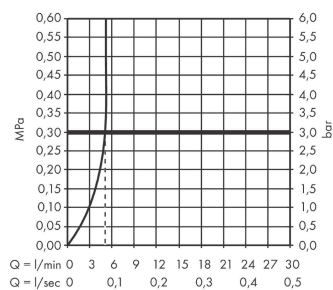

Focus

ééngreeps wastafelmengkraan 70 met verlengde greep zonder afvoer

Oppervlakte finish: **chrom** Artikelnummer: **31914000**

Beschrijving

- ComfortZone 70
- voorsprong uitloop 101 mm
- uitloophoogte: 53 mm
- vaste uitloop
- straalsoort: laminaire straal
- maximale doorstroomhoeveelheid bij 3 bar: 5 l/min
- keramisch kardoes
- EU taxonomie: max 6l/min - substantiële bijdrage (SC) mogelijk

Artikeldetails

Vrijblijvende advies
verkoopprijs excl. BTW 126,35 €

Vrijblijvende advies
verkoopprijs incl. BTW 152,88 €

Technologie

Productfoto

Maattekening

Doorstroomdiagram

Focus