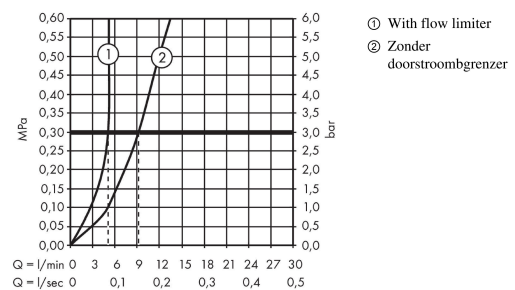

Focus

ééngreeps wastafelmengkraan 70 met verlengde greep zonder afvoer

Oppervlakte finish: **chrom** Artikelnummer: **31914000**

Beschrijving

- ComfortZone 70
- voorsprong uitloop 101 mm
- uitloophoogte: 53 mm
- vaste uitloop
- straalsoort: laminaire straal
- maximale doorstroomhoeveelheid bij 3 bar: 5 l/min
- keramisch kardoes
- EU taxonomie: max 6l/min - substantiële bijdrage (SC) mogelijk

Artikeldetails

Vrijblijvende advies
verkoopprijs excl. BTW 126,35 €

Vrijblijvende advies
verkoopprijs incl. BTW 152,88 €

Technologie

Productfoto

Maattekening

Doorstroomdiagram

Focus