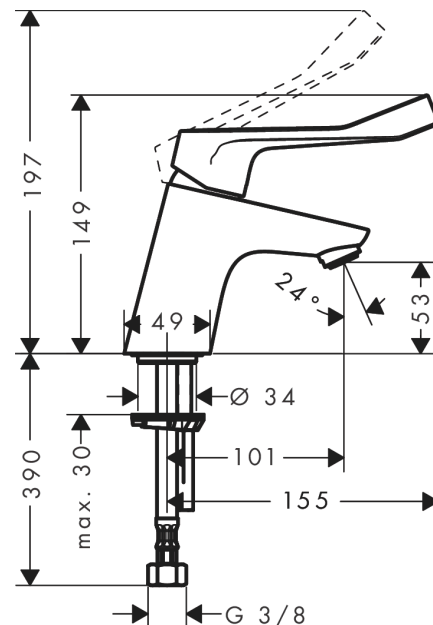

Focus

ééngreeps wastafelmengkraan 70 met verlengde greep zonder afvoer

Oppervlakte finish: **chrom** Artikelnummer: **31914000**

Beschrijving

- ComfortZone 70
- voorsprong uitloop 101 mm
- uitloophoogte: 53 mm
- vaste uitloop
- straalsoort: laminaire straal
- maximale doorstroomhoeveelheid bij 3 bar: 5 l/min
- keramisch kardoes
- EU taxonomie: max 6l/min - substantiële bijdrage (SC) mogelijk

Artikeldetails

Vrijblijvende advies
verkoopprijs excl. BTW 126,35 €

Vrijblijvende advies
verkoopprijs incl. BTW 152,88 €

Technologie

Productfoto

Maattekening

Doorstroomdiagram

Focus

ééngreeps wastafelmengkraan 70 met verlengde greep zonder afvoer

Oppervlakte finish: **chrom** Artikelnummer: **31914000**

Explosietekening

Bouwjaar: >04/17

Focus**ééngreeps wastafelmengkraan 70 met verlengde greep zonder afvoer**Oppervlakte finish: **chrom** Artikelnummer: **31914000****Reserveonderdelenlijst**

Bouwjaar: >04/17

Regel	Beschrijving	Artikelnummer	Prijs incl. BTW	VE
1	greep	92119000	-	1
2	greepstop	96338000	-	1
3	afdekkap	97406000	-	1
4	moer	97209000	-	1
5	O-Ring 32x2	98193000	-	1
6	kardoes compl.	92730000	-	1
7	borgschroef	95140000	-	1
8	dichting	95008000	-	1
9	kardoesadapter	98750000	-	1
10	O-Ring 30x2	98186000	-	1
11	O-ring 35x2	92604000	-	1
12	perlator laminar M24x1 (5 l/min)	95987000	-	1
13	schroef M8 x 68	97736000	-	1
14	dichting Ø 42	98722000	-	1
15	schachtbevestigingsset compl.	96016000	-	1
16	aansluitslang 450 mm M8x0,75 G3/8	97206000	-	1
17	O-ring 6,6x1,6	93019000	-	1