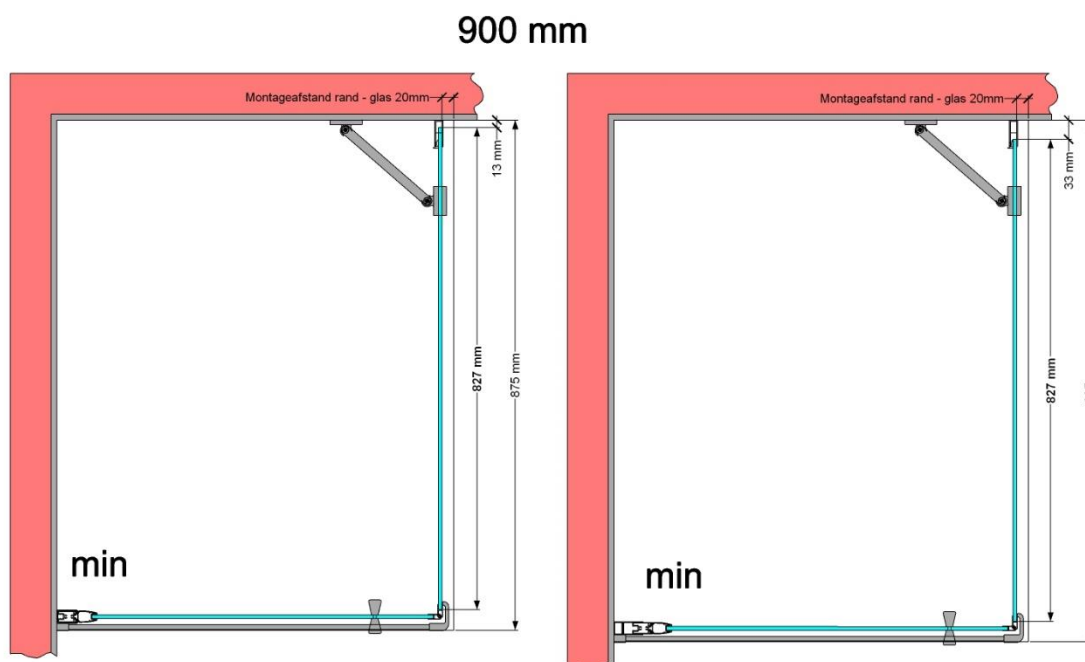

VAN MARCKE – PINA FIX – VASTE WAND – 90 CM

AFBEELDING

MAATTEKENING

SKU	224542	224543	224544
Type douchedeur	Vaste wand	Vaste wand	Vaste wand
Hoogte	200 cm	200 cm	200 cm
Materiaal profiel	Aluminium	Aluminium	Aluminium
Uitvoering profiel	Chroom	Zwart	Wit
Uitvoering glas	Helder veiligheidsglas	Helder veiligheidsglas	Helder veiligheidsglas
Dikte glas	6 mm	6 mm	6 mm
Behandeling glas	Easy Clean	Easy Clean	Easy Clean
Draairichting	/	/	/
Inbouwmaat	875 - 895 mm	875 - 895 mm	875 - 895 mm
Instapbreedte			
Omkeerbaar	Ja	Ja	Ja
Liftfunctie	Nee	Nee	Nee
Greep	Nee	Nee	Nee
Magnetische sluiting	/	/	/
Keuringen	CE	CE	CE
Garantie	5 jaar	5 jaar	5 jaar
Frameloze	Nee	Nee	Nee
Met bevestigingsmateriaal	Ja	Ja	Ja