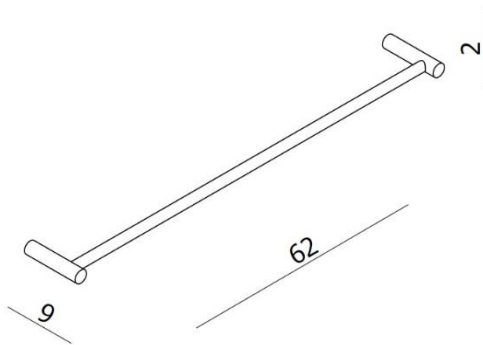

**TILDE – HANDDOEKHOUDER 60 CM - ENKEL**

**SKU 215593**

**DIMENSIONS:**      **Lengte: 620 mm**  
                                 **Breedte: 20 mm**  
                                 **Diepte: 90 mm**