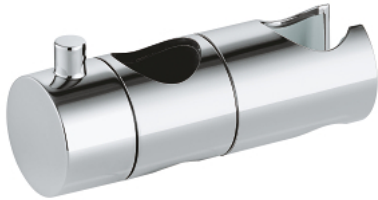

Pure Freude
an Wasser

48 177 000 **CURSEUR**

DESCRIPTION DU PRODUIT

- convient à la gamme de barres de douche d'un diamètre de 24,7 mm
- curseur avec support orientable
- hauteur ajustable
- GROHE StarLight : chrome éclatant et durable