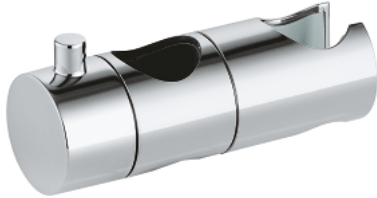

Pure Freude
an Wasser

48 177 000 **GLIJSTUK**

PRODUCTOMSCHRIJVING

- geschikt voor douchestangen met een diameter van 24,7 mm
- glijstuk
- in hoogte verstelbaar
- GROHE StarLight schitterende chromafwerking