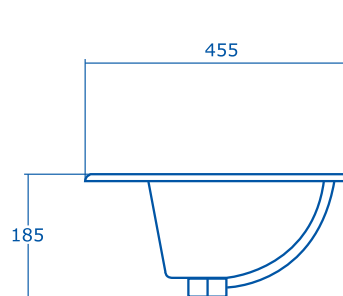

PRODUCTINFO / INFO PRODUIT

ISICENTRO

Ref.

Omschrijving / Description

012872

INBOUWWASTAFEL ROND / LAVABO À ENCASTRER ROND

- 51 x 44,5 cm (lxb)
- kwaliteitsporselein wit
- met doorgestoken kraangat
- met overloopbeveiliging
- voor elk type kraan
- lavaboplug optioneel

- 51 x 44,5 cm (lxb)
- porcelaine de qualité blanche
- avec trou percé pour robinet
- sécurité trop-plein incorporée
- à combiner avec tout robinet
- accessoires d'évacuation lavabo en option

Ref./Réf. 012872