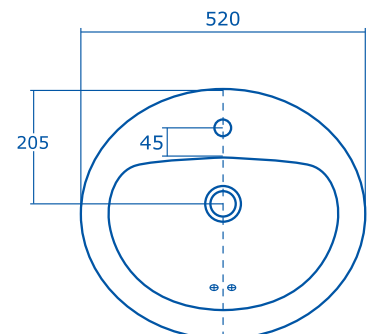

PRODUCTINFO / INFO PRODUIT

ISICENTRO

Ref.

Omschrijving / Description

012872

INBOUWWASTAFEL ROND / LAVABO À ENCASTRER ROND

- 51 x 44,5 cm (lxb)
- kwaliteitsporselein wit
- met doorgestoken kraangat
- met overloopbeveiliging
- voor elk type kraan
- lavaboplug optioneel

- 51 x 44,5 cm (lxb)
- porcelaine de qualité blanche
- avec trou percé pour robinet
- sécurité trop-plein incorporée
- à combiner avec tout robinet
- accessoires d'évacuation lavabo en option

Ref./Réf. 012872