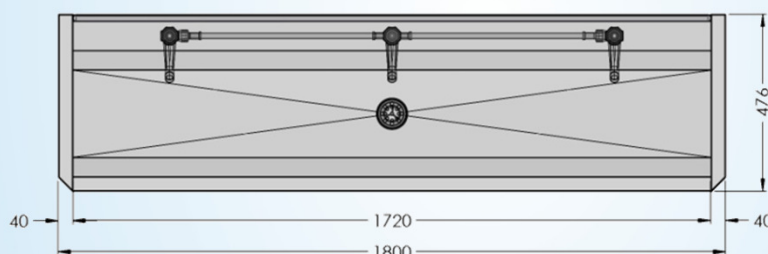

Lavabo rigole en inox type mural pour 3 personnes , avec plaque anti-éclaboussures , équipé de tuyauteries prémontées et de robinets eau froide

1800 mm x 490 mm x 430 mm

3.0-3-L1

Information logistique :

poids:
1 colli

netto: 23,05 kg

bruto: 26,05 kg

Sanilav®

Fiche Technique

Montage-instructies – Instructions de montage Mounting Instructions – Montage Anleitung

Bevestigingsgaten - I trous de fixation
Fixation – Befestigung