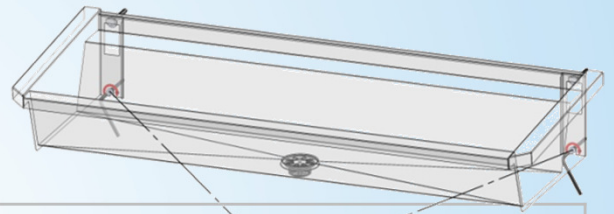

Lavabo rigole en inox type mural pour 3 personnes , avec plaque anti-éclaboussures , équipé de tuyauteries prémontées et de robinets eau froide

1800 mm x 490 mm x 430 mm

3.0-3-L1

Information logistique :

poids:
1 colli

netto: 23,05 kg

bruto: 26,05 kg

Sanilav®

Fiche Technique

Montage-instructies – Instructions de montage Mounting Instructions – Montage Anleitung

Bevestigingsgaten - I trous de fixation
Fixation – Befestigung

B
Na te meten – A mesurer
To measure - Nachmessen

Aansluitingschema – Instructions de raccordement Water connection Instructions – Wasseranschluss Anleitung

Intersan adviseert om een filter te monteren vóór de wateraansluiting (C) van elke wasgoot.
Intersan conseille à monter un filtre avant le raccordement d'eau (C) de chaque lavabo rigole.
Intersan advises to install a filter before the water connection (C) of every wash trough.
Intersan empfiehlt einen Filter zu installieren vor jedem Wasseranschluss (C) jeder Waschrinnen.