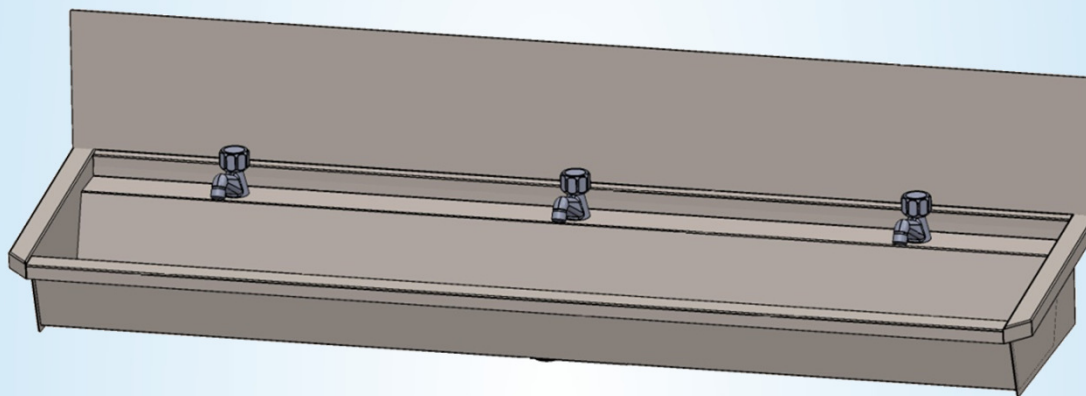

Lavabo rigole en inox type mural pour 3 personnes , avec plaque anti-éclaboussures , équipé de tuyauteries prémontées et de robinets eau froide

1800 mm x 490 mm x 430 mm

3.0-3-L1

Information logistique :

poids:
1 colli

netto: 23,05 kg

bruto: 26,05 kg

Sanilav®

Fiche Technique

Montage-instructies – Instructions de montage Mounting Instructions – Montage Anleitung

Bevestigingsgaten - I trous de fixation
Fixation – Befestigung