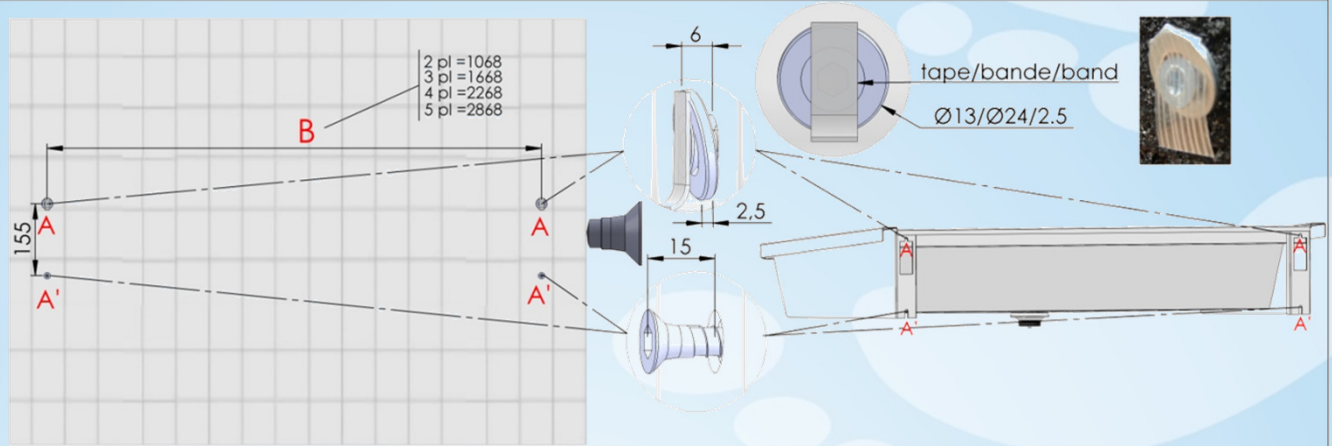

Lavabo rigole en inox type mural pour 3 personnes , avec plaque anti-éclaboussures , équipé de tuyauteries prémontées et de robinets eau froide

1800 mm x 490 mm x 430 mm

3.0-3-L1

Information logistique :

poids:
1 colli

netto: 23,05 kg

bruto: 26,05 kg

Sanilav®

Fiche Technique

Montage-instructies – Instructions de montage Mounting Instructions – Montage Anleitung

Bevestigingsgaten - I trous de fixation
Fixation – Befestigung

B
Na te meten – A mesurer
To measure - Nachmessen

Aansluitingschema – Instructions de raccordement Water connection Instructions – Wasseranschluss Anleitung

Intersan adviseert om een filter te monteren vóór de wateraansluiting (C) van elke wasgoot.
Intersan conseille à monter un filtre avant le raccordement d'eau (C) de chaque lavabo rigole.
Intersan advises to install a filter before the water connection (C) of every wash trough.
Intersan empfiehlt einen Filter zu installieren vor jedem Wasseranschluss (C) jeder Waschrinnen.