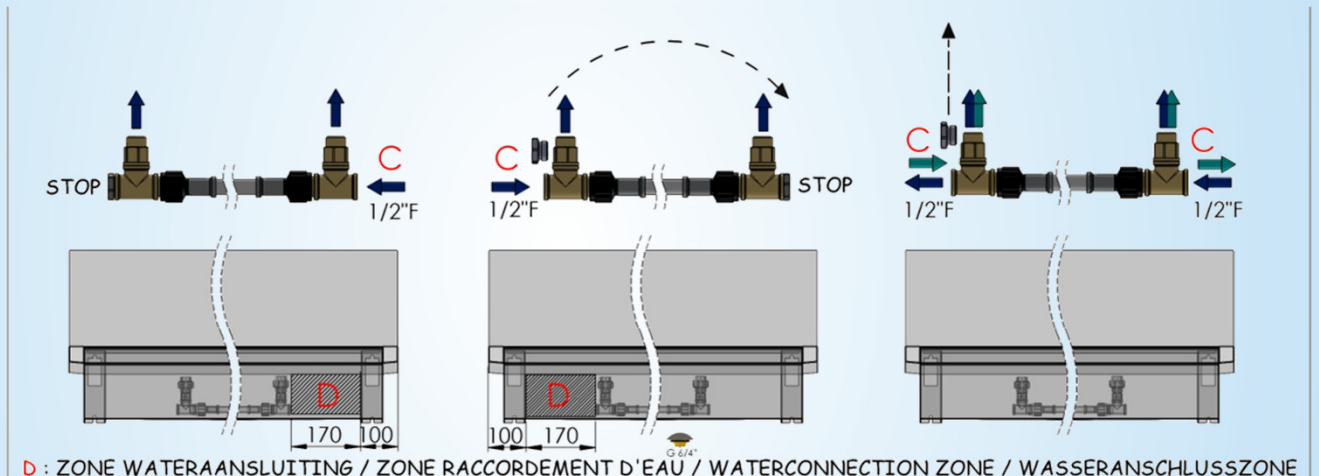

Lavabo rigole en inox type mural pour 3 personnes , avec plaque anti-éclaboussures , équipé de tuyauteries prémontées et de robinets eau froide

1800 mm x 490 mm x 430 mm

3.0-3-L1

Information logistique :

poids:
1 colli

netto: 23,05 kg

bruto: 26,05 kg

Sanilav®

Fiche Technique

Montage-instructies – Instructions de montage Mounting Instructions – Montage Anleitung

Bevestigingsgaten - I trous de fixation
Fixation – Befestigung

B
Na te meten – A mesurer
To measure - Nachmessen

Aansluitingschema – Instructions de raccordement Water connection Instructions – Wasseranschluss Anleitung

Intersan adviseert om een filter te monteren vóór de wateraansluiting (C) van elke wasgoot.
Intersan conseille à monter un filtre avant le raccordement d'eau (C) de chaque lavabo rigole.
Intersan advises to install a filter before the water connection (C) of every wash trough.
Intersan empfiehlt einen Filter zu installieren vor jedem Wasseranschluss (C) jeder Waschrinnen.