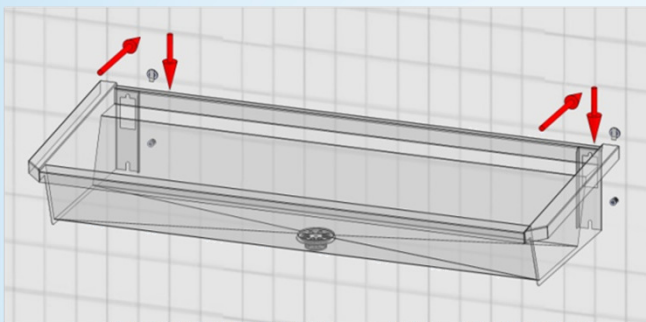

Lavabo rigole en inox type mural pour 3 personnes , avec plaque anti-éclaboussures , équipé de tuyauteries prémontées et de robinets eau froide

1800 mm x 490 mm x 430 mm

3.0-3-L1

Information logistique :

poids:
1 colli

netto: 23,05 kg

bruto: 26,05 kg

Sanilav®

Fiche Technique

Montage-instructies – Instructions de montage Mounting Instructions – Montage Anleitung

Bevestigingsgaten - I trous de fixation
Fixation – Befestigung

B
Na te meten – A mesurer
To measure - Nachmessen

Aansluitingschema – Instructions de raccordement Water connection Instructions – Wasseranschluss Anleitung

Intersan adviseert om een filter te monteren vóór de wateraansluiting (C) van elke wasgoot.
Intersan conseille à monter un filtre avant le raccordement d'eau (C) de chaque lavabo rigole.
Intersan advises to install a filter before the water connection (C) of every wash trough.
Intersan empfiehlt einen Filter zu installieren vor jedem Wasseranschluss (C) jeder Waschrinnen.