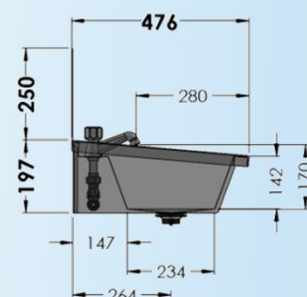

Lavabo rigole en inox type mural pour 3 personnes , avec plaque anti-éclaboussures , équipé de tuyauteries prémontées et de robinets eau froide

1800 mm x 490 mm x 430 mm

3.0-3-L1

Information logistique :