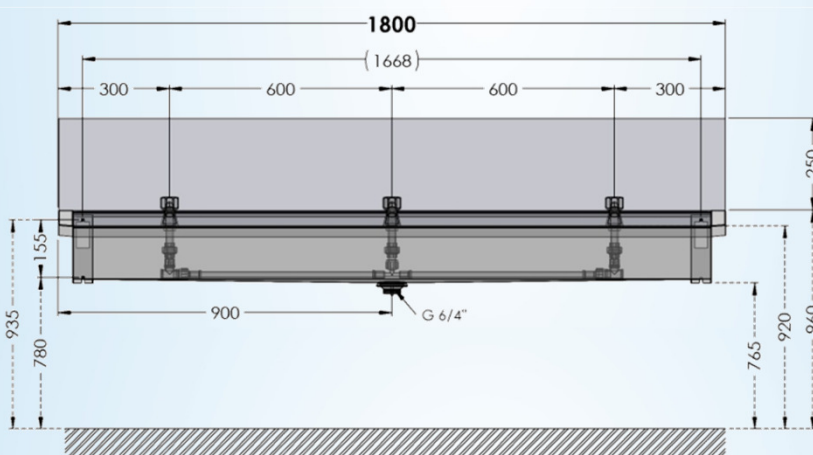

Lavabo rigole en inox type mural pour 3 personnes , avec plaque anti-éclaboussures , équipé de tuyauteries prémontées et de robinets eau froide

1800 mm x 490 mm x 430 mm

3.0-3-L1

Information logistique :

poids:
1 colli

netto: 23,05 kg

bruto: 26,05 kg

Sanilav®

Fiche Technique

Montage-instructies – Instructions de montage Mounting Instructions – Montage Anleitung

Bevestigingsgaten - I trous de fixation
Fixation – Befestigung