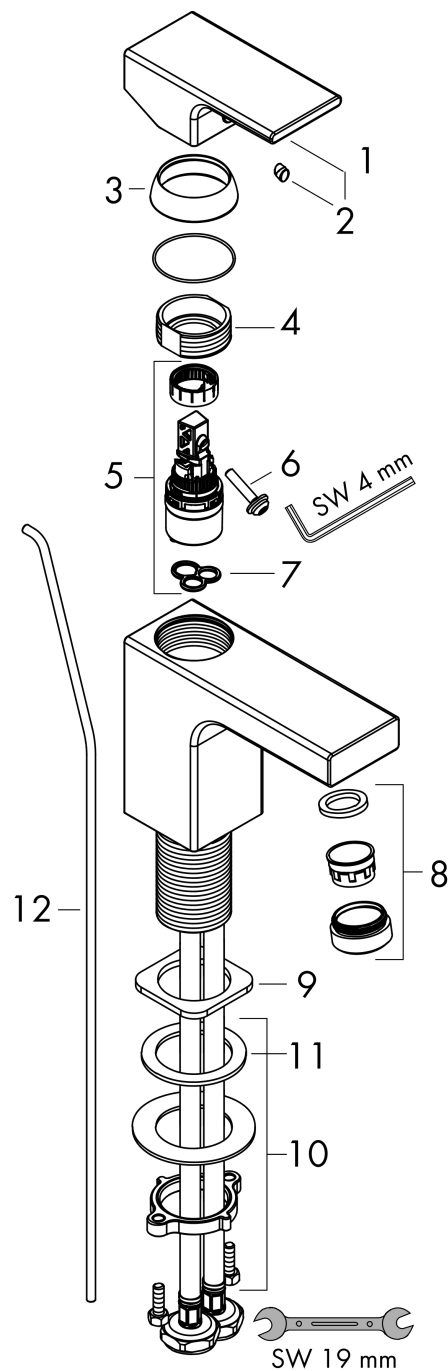

Vernis Shape**ééngreeps wastafelmengkraan 230 'zinc' met trekwaaste**Oppervlakte finish: **mat zwart** Artikelnummer: **71562670****Beschrijving**

- ComfortZone 190
- voorsprong uitloop 181 mm
- uitloophoogte: 190 mm
- greepvariant: rechte greep
- vaste uitloop
- straalsoort: normale straal
- verstelbare perlator
- maximale doorstroomhoeveelheid bij 3 bar: 5 l/min
- keramisch kardoos
- met geïsoleerde watervoering - zonder contact met nikkel en lood
- pop-up afvoergarnituur G 1¼
- materiaal afvoergarnituur: synthetisch
- EU taxonomie: max 6l/min - substantiële bijdrage (SC) mogelijk
- Kiwa K6161_Mechanical Mixers EN817

Artikeldetails

Vrijblijvende advies
verkoopprijs excl. BTW 212,85 €

Vrijblijvende advies
verkoopprijs incl. BTW 257,55 €

Technologie**Productfoto****Maattekening**

Vernis Shape
ééngreeps wastafelmengkraan 230 'zinc' met trekwaste
 Oppervlakte finish: **mat zwart** Artikelnummer: **71562670**

Doorstroomdiagram

Vernis Shape
ééngreeps wastafelmengkraan 230 'zinc' met trekwaste
Oppervlakte finish: mat zwart Artikelnummer: 71562670

Explosietekening

Bouwjaar: >07/21

Vernis Shape**ééngreeps wastafelmengkraan 230 'zinc' met trekwaste**Oppervlakte finish: **mat zwart** Artikelnummer: **71562670****Reserveonderdelenlijst**

Bouwjaar: >07/21

Regel	Beschrijving	Artikelnummer	Prijs incl. BTW	VE
1	greep	93684670	-	1
2	greepstop	96338000	-	1
3	afdekkap	93680670	-	1
4	moer	93686000	-	1
5	kardoes compl.	97685000	-	1
6	borgschroef	95140000	-	1
7	dichting	98865000	-	1
8	perlator zwenkbaar M24x1 (5 l/min)	93834670	-	1
9	dichting	93687000	-	1
10	schachtbevestigingsset compl. (Ø 32)	13961000	-	1
11	stelring	97548000	-	1
12	trekstang	93683670	-	1
a	afvoergarnituur	94139670	-	1
b	schachtverlenging	13898000	-	1
c	dwarstang compl. 340 mm (kogel- Ø12mm)	96324000	-	1