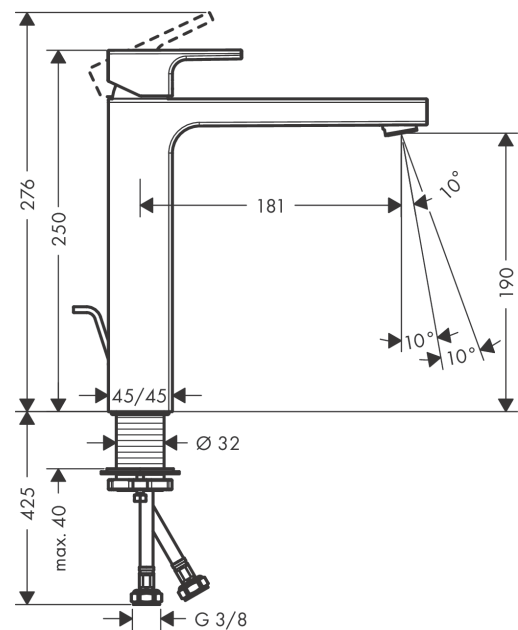

Vernis Shape**ééngreeps wastafelmengkraan 230 'zinc' met trekwaaste**Oppervlakte finish: **mat zwart** Artikelnummer: **71562670****Beschrijving**

- ComfortZone 190
- voorsprong uitloop 181 mm
- uitloophoogte: 190 mm
- greepvariant: rechte greep
- vaste uitloop
- straalsoort: normale straal
- verstelbare perlator
- maximale doorstroomhoeveelheid bij 3 bar: 5 l/min
- keramisch kardoos
- met geïsoleerde watervoering - zonder contact met nikkel en lood
- pop-up afvoergarnituur G 1¼
- materiaal afvoergarnituur: synthetisch
- EU taxonomie: max 6l/min - substantiële bijdrage (SC) mogelijk
- Kiwa K6161_Mechanical Mixers EN817

Artikeldetails

Vrijblijvende advies
verkoopprijs excl. BTW 212,85 €

Vrijblijvende advies
verkoopprijs incl. BTW 257,55 €

Technologie**Productfoto****Maattekening**

Vernis Shape
ééngreeps wastafelmengkraan 230 'zinc' met trekwaste
 Oppervlakte finish: **mat zwart** Artikelnummer: **71562670**

Doorstroomdiagram

Vernis Shape
ééngreeps wastafelmengkraan 230 'zinc' met trekwaste
Oppervlakte finish: mat zwart Artikelnummer: 71562670

Explosietekening

Bouwjaar: >07/21

Vernis Shape**ééngreeps wastafelmengkraan 230 'zinc' met trekwaste**Oppervlakte finish: **mat zwart** Artikelnummer: **71562670****Reserveonderdelenlijst**

Bouwjaar: >07/21

Regel	Beschrijving	Artikelnummer	Prijs incl. BTW	VE
1	greep	93684670	-	1
2	greepstop	96338000	-	1
3	afdekkap	93680670	-	1
4	moer	93686000	-	1
5	kardoes compl.	97685000	-	1
6	borgschroef	95140000	-	1
7	dichting	98865000	-	1
8	perlator zwenkbaar M24x1 (5 l/min)	93834670	-	1
9	dichting	93687000	-	1
10	schachtbevestigingsset compl. (Ø 32)	13961000	-	1
11	stelring	97548000	-	1
12	trekstang	93683670	-	1
a	afvoergarnituur	94139670	-	1
b	schachtverlenging	13898000	-	1
c	dwarstang compl. 340 mm (kogel- Ø12mm)	96324000	-	1