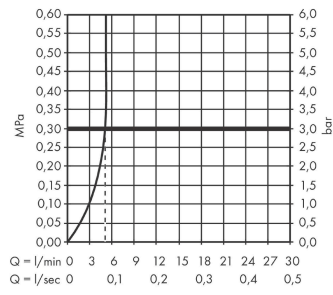

Artikeldetails

Vrijblijvende advies
verkoopprijs excl. BTW 212,85 €

Vrijblijvende advies
verkoopprijs incl. BTW 257,55 €

Technologie**Productfoto****Maattekening**

Vernis Shape
ééngreeps wastafelmengkraan 230 'zinc' met trekwaste
 Oppervlakte finish: **mat zwart** Artikelnummer: **71562670**

Doorstroomdiagram

Vernis Shape
ééngreeps wastafelmengkraan 230 'zinc' met trekwaste
Oppervlakte finish: mat zwart Artikelnummer: 71562670

Explosietekening

Bouwjaar: >07/21

Vernis Shape**ééngreeps wastafelmengkraan 230 'zinc' met trekwaste**Oppervlakte finish: **mat zwart** Artikelnummer: **71562670****Reserveonderdelenlijst**