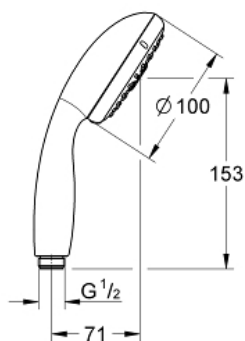

**Descriptif Produit:**  
**NEW TEMPESTA 100**  
**Douche à main 4 jets**

**Spécifications Produit:**  
GROHE Rain O2, Rain, Massage, Jet  
**GROHE EcoJoy** limiteur de débit 9,5 l/min  
**GROHE DreamSpray:** répartition uniforme du flux entre tous les diffuseurs  
**GROHE StarLight:** chrome éclatant et durable  
**GROHE SpeedClean:** le calcaire disparaît en un tour de main  
**Inner WaterGuide** longévité maximale  
**ShockProof** anneau en silicone

**Finition:**  
 28421002 chromé