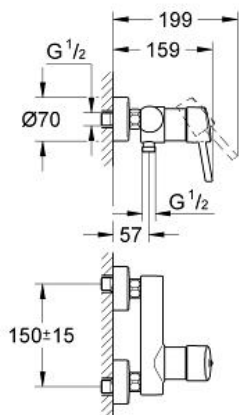

GROHE

Descriptif Produit:

Mitigeur monocommande 1/2'' douche

Spécifications Produit:

montage mural

levier en métal

GROHE SilkMove: cartouche en céramique 46 mm

GROHE StarLight: chrome éclatant et durable

limiteur de débit ajustable

raccords S

clapet(s) anti-retour

Finition:

□ 32210001 chromé