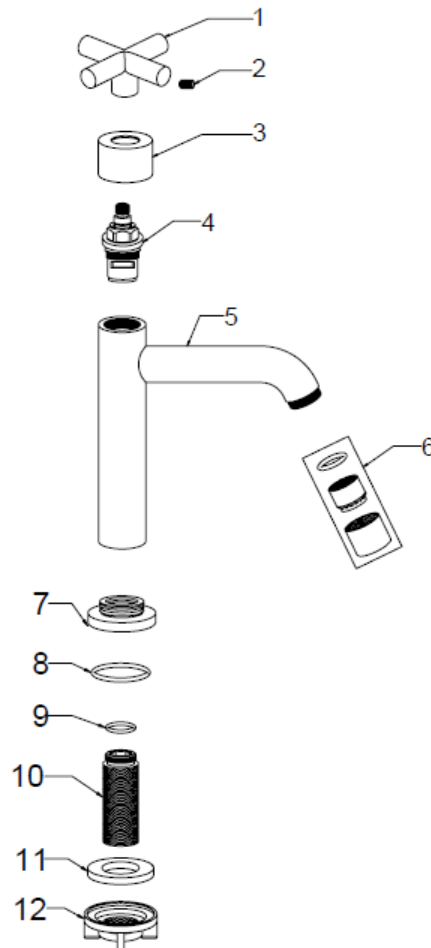

EXPLOSIETEKENING – VUE ÉCLATÉE

DIONA

SKU 157269

1+2+3	156511	Greep	Poignée	Griff
4	156512	Binnenwerk	Cartouche	Kartusche
6	156513	Straalbreker	Mousseur	Strahlbrecher
7	156514	Rozet	Rosace	Rosette
9 > 12	156515	Fixatieset	Set de fixation	fixierungset