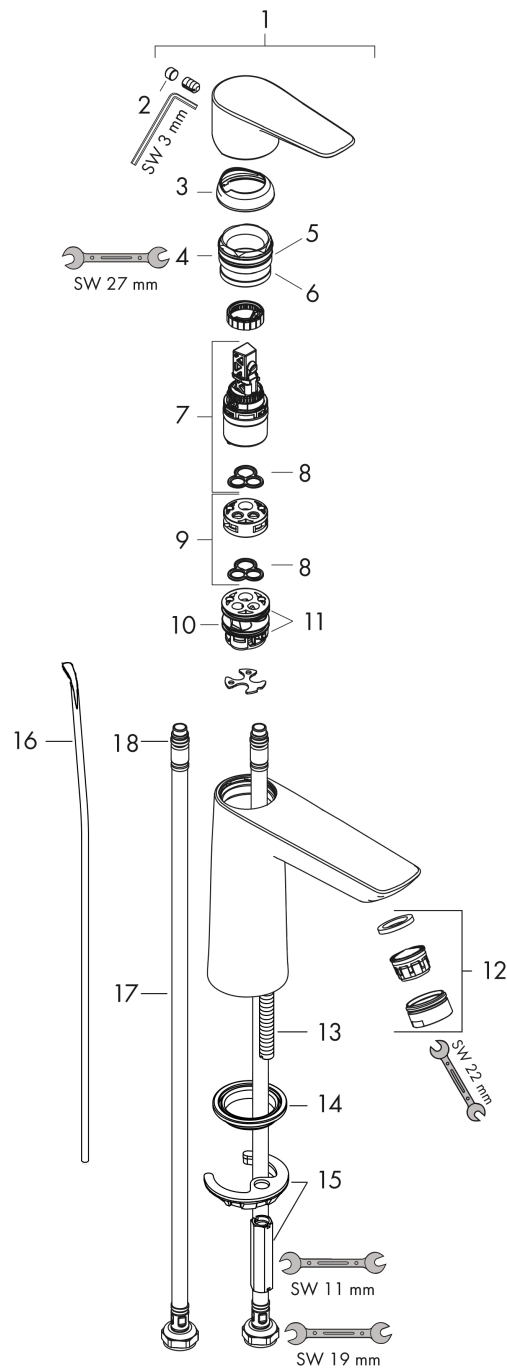

Talis E

ééngreeps wastafelmengkraan 110 CoolStart met trekwaste

Oppervlakte finish: **Brushed Bronze** Artikelnummer: **71713140**

Beschrijving

- ComfortZone 110
- voorsprong uitloop 112 mm
- uitloophoogte: 104 mm
- greepvariant: rechte greep
- vaste uitloop
- straalsoort: normale straal
- maximale doorstroomhoeveelheid bij 3 bar: 5 l/min
- keramisch kardoes
- pop-up afvoergarnituur G 1¼
- materiaal afvoergarnituur: Metaal
- koud water met de greep in de middenpositie, bespaart energie en kosten
- EU taxonomie: max 6l/min - substantiële bijdrage (SC) mogelijk

ééngreeps wastafelmengkraan 110 CoolStart met trekwaste

Oppervlakte finish: **Brushed Bronze** Artikelnummer: **71713140**

Doorstroomdiagram

Talis E

ééngreeps wastafelmengkraan 110 CoolStart met trekwaste
 Oppervlakte finish: **Brushed Bronze** Artikelnummer: 71713140

Explosietekening

Bouwjaar: >07/19

Talis E**ééngreeps wastafelmengkraan 110 CoolStart met trekwaste**Oppervlakte finish: **Brushed Bronze** Artikelnummer: **71713140****Reserveonderdelenlijst**

Bouwjaar: >07/19

Regel	Beschrijving	Artikelnummer	Prijs incl. BTW	VE
1	greep	92688140	-	1
2	greepstop	95704000	-	1
3	afdekkap	92625140	-	1
4	moer	92689000	-	1
5	O-ring 25x1,5	98146000	-	1
6	O-ring 27x1,5	92527000	-	1
7	kardoes compl.	97685000	-	1
8	dichting	98865000	-	1
9	kardoesadapter	92628000	-	1
10	kardoesadapter	95975000	-	1
11	O-ring 23x2	98398000	-	1
12	perlator M24x1 (5 l/min)	13185140	-	1
13	schroef M8 x 68	97736000	-	1
14	dichting	97608000	-	1
15	schachtbevestigingsset compl.	96016000	-	1
16	trekstang	96657140	-	1
17	aansluitslang 450 mm M8x0,75 G3/8	97206000	-	1
18	O-ring 6,6x1,6	93019000	-	1
a	afvoergarnituur	94139140	-	1