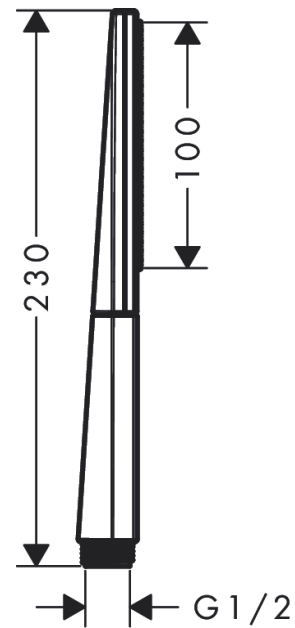

Rainfinity
Staaftanddouche 100 1jet
 Oppervlakken: **Chroom** Art.-nr.: **26866000**

Beschrijving

Funcities

- afmeting straalesschijf: 100 mm
- straalsoort: PowderRain
- debiet bij 3 bar: 13.8 l/min.
- aansluiting G 1/2

Technologie

Productafbeelding

Maattekening

Doorstroomdiagram

De verbruikswaarden werden in overeenstemming met de praktijk met de bijbehorende armaturen (thermostaat/mengkraan/inbouwventiel) gemeten.