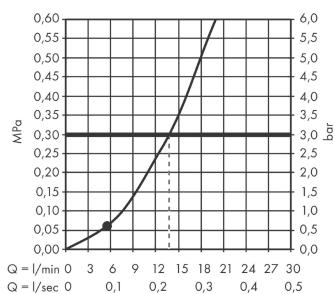

Rainfinity
Staaftanddouche 100 1jet
 Oppervlakken: **Chroom** Art.-nr.: **26866000**

Beschrijving

Funcities

- afmeting straalesschijf: 100 mm
- straalsoort: PowderRain
- debiet bij 3 bar: 13.8 l/min.
- aansluiting G 1/2

Technologie

Productafbeelding

Maattekening

Doorstroomdiagram

De verbruikswaarden werden in overeenstemming met de praktijk met de bijbehorende armaturen (thermostaat/mengkraan/inbouwventiel) gemeten.