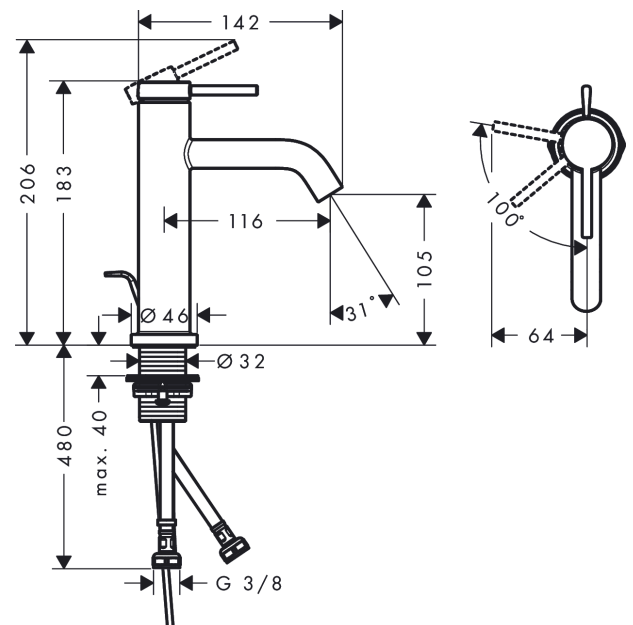

Tecturis S

ééngreeps wastafelkraan 110 CoolStart met trekwaeste

Oppervlakte finish: **mat zwart** Artikelnummer: **73314670**

Beschrijving

- ComfortZone 110
- voorsprong uitloop 116 mm
- uitloophoogte: 105 mm
- greepvariant: rechte greep
- vaste uitloop
- straalsoort: normale straal
- maximale doorstroomhoeveelheid bij 3 bar: 4 l/min
- keramisch kardoes
- pop-up afvoergarnituur G 1¼
- materiaal afvoergarnituur: Metaal
- koud water met de greep in de middenpositie, bespaart energie en kosten
- EU taxonomie: max 6l/min - substantiële bijdrage (SC) mogelijk

Artikeldetails

Vrijblijvende adviesverkooprijs excl. BTW 239,70 €

Vrijblijvende adviesverkooprijs incl. BTW 290,04 €

Technologie

Designprijzen

Productfoto

Maattekening

Doorstroomdiagram

Tecturis S

ééngreeps wastafelkraan 110 CoolStart met trekwaste

Oppervlakte finish: **mat zwart** Artikelnummer: **73314670**

Explosietekening

Bouwjaar: >06/23

Tecturis S**ééngreeps wastafelkraan 110 CoolStart met trekwaste**Oppervlakte finish: **mat zwart** Artikelnummer: **73314670****Reserveonderdelenlijst**

Bouwjaar: >06/23

Regel	Beschrijving	Artikelnummer	Prijs incl. BTW	VE
1	greep	94985670	-	-
2	greepstop	93735610	-	1
3	inbusschroef M5x5	98446000	-	1
4	rozet	94987670	-	1
5	moer	94989000	-	-
6	O-ring 28x1,5	98421000	-	1
7	O-ring 25x1,5	98146000	-	1
8	O-ring 29x2	98391000	-	1
9	kardoes compl.	93760000	-	1
10	dichting	93383000	-	1
11	kardoesadapter	95975000	-	1
12	O-ring 23x2	98398000	-	1
13	perlator M16,5x1 (4,5 l/min)	92875000	-	1
14	montagesleutel	98987000	-	1
15	vlakdichting	98749000	-	1
16	schachtbevestigingsset compl. (Ø 32)	13961000	-	1
17	aansluitslang 600 mm M8x0,75 G3/8	96556000	-	1
18	O-ring 6,6x1,6	93019000	-	1
19	trekstang	96657670	-	1