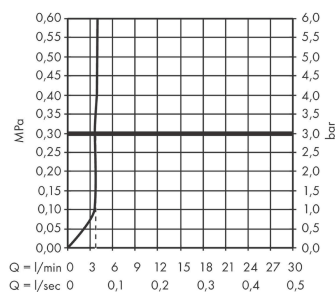

Tecturis S

ééngreeps wastafelkraan 110 CoolStart met trekwaeste

Oppervlakte finish: **mat zwart** Artikelnummer: **73314670**

Beschrijving

- ComfortZone 110
- voorsprong uitloop 116 mm
- uitloophoogte: 105 mm
- greepvariant: rechte greep
- vaste uitloop
- straalsoort: normale straal
- maximale doorstroomhoeveelheid bij 3 bar: 4 l/min
- keramisch kardoes
- pop-up afvoergarnituur G 1¼
- materiaal afvoergarnituur: Metaal
- koud water met de greep in de middenpositie, bespaart energie en kosten
- EU taxonomie: max 6l/min - substantiële bijdrage (SC) mogelijk

Artikeldetails

Vrijblijvende adviesverkooprijs excl. BTW 239,70 €

Vrijblijvende adviesverkooprijs incl. BTW 290,04 €

Technologie

Designprijzen

Productfoto

Maattekening

Doorstroomdiagram