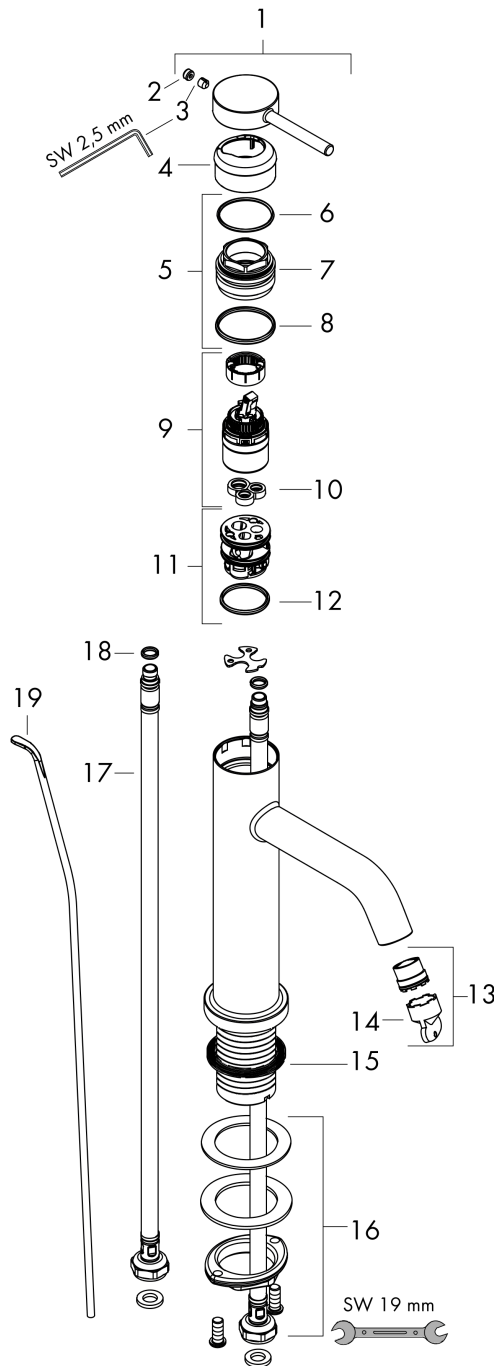

Tecturis S

ééngreeps wastafelkraan 110 CoolStart met trekwaeste

Oppervlakte finish: **mat zwart** Artikelnummer: **73314670**

Beschrijving

- ComfortZone 110
- voorsprong uitloop 116 mm
- uitloophoogte: 105 mm
- greepvariant: rechte greep
- vaste uitloop
- straalsoort: normale straal
- maximale doorstroomhoeveelheid bij 3 bar: 4 l/min
- keramisch kardoes
- pop-up afvoergarnituur G 1¼
- materiaal afvoergarnituur: Metaal
- koud water met de greep in de middenpositie, bespaart energie en kosten
- EU taxonomie: max 6l/min - substantiële bijdrage (SC) mogelijk

Artikeldetails

Vrijblijvende adviesverkooprijs excl. BTW 239,70 €

Vrijblijvende adviesverkooprijs incl. BTW 290,04 €

Technologie

Designprijzen

Productfoto

Maattekening

Doorstroomdiagram

Tecturis S

ééngreeps wastafelkraan 110 CoolStart met trekwaste

Oppervlakte finish: **mat zwart** Artikelnummer: **73314670**

Explosietekening

Bouwjaar: >06/23

Tecturis S**ééngreeps wastafelkraan 110 CoolStart met trekwaste**Oppervlakte finish: **mat zwart** Artikelnummer: **73314670****Reserveonderdelenlijst**

Bouwjaar: >06/23

Regel	Beschrijving	Artikelnummer	Prijs incl. BTW	VE
1	greep	94985670	-	-
2	greepstop	93735610	-	1
3	inbusschroef M5x5	98446000	-	1
4	rozet	94987670	-	1
5	moer	94989000	-	-
6	O-ring 28x1,5	98421000	-	1
7	O-ring 25x1,5	98146000	-	1
8	O-ring 29x2	98391000	-	1
9	kardoes compl.	93760000	-	1
10	dichting	93383000	-	1
11	kardoesadapter	95975000	-	1
12	O-ring 23x2	98398000	-	1
13	perlator M16,5x1 (4,5 l/min)	92875000	-	1
14	montagesleutel	98987000	-	1
15	vlakdichting	98749000	-	1
16	schachtbevestigingsset compl. (Ø 32)	13961000	-	1
17	aansluitslang 600 mm M8x0,75 G3/8	96556000	-	1
18	O-ring 6,6x1,6	93019000	-	1
19	trekstang	96657670	-	1