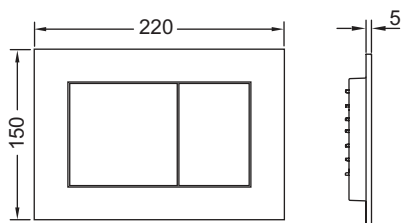

Maatvoeringstekeningen: