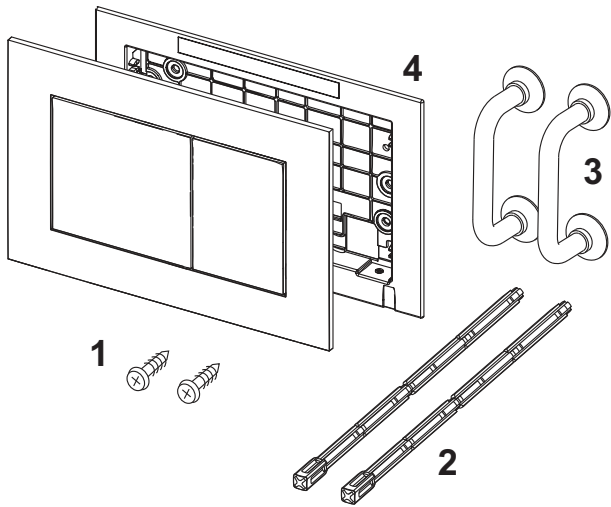

Beschrijving:

Bedieningsplaat voor TECE reservoir voor front- of planchetbediening. Bijzonder vlakke kunststof bedieningsplaat met rubber gedempte bedieningstoetsen.

Inclusief bedieningsstangen en bevestigingsmateriaal. Geschikt voor vlakke inbouw in combinatie met het wc-inbouwraam en TECEnow afstandhouder.

Te combineren met inworpschacht voor reinigingstabletten.

Afmetingen (b x h x d): 220 x 150 x 5 mm

Verkoopgegevens:

Verkorte tekst 1: TECEnow wc-bedieningsplaat zwart

Verkorte tekst 2:

Goederenklasse: 904

Productgroep: 2009040240

Kortingsgroep: 3

Maatvoeringstekeningen:

TECE datablad

Actuele stand 18.08.2017

Reserveonderdelen:

1	9820263	Bevestigingsschroeven
2	9820022	Bedieningsstangen
3	9820180	Zuignappen
4	9820346	Bevestigingsframe