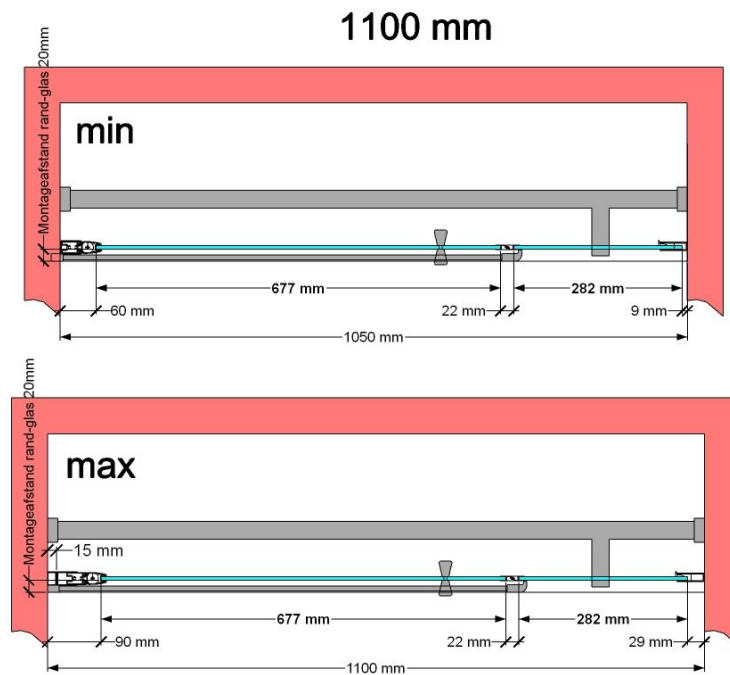

VAN MARCKE – PINA XL DESIGN – DRAAIDEUR – 110 CM

SKU 224581

AFBEELDING

MAATTEKENING

	SKU 224581
Type douchedeur	Draaideur
Hoogte	200 cm
Materiaal profiel	Aluminium
Uitvoering profiel	Chroom
Uitvoering glas	Helder veiligheidsglas
Dikte glas	6 mm
Behandeling glas	Easy Clean
Draairichting	Uitwendig
Inbouwmaat	1050 - 1100 mm
Instapbreedte	692mm
Omkeerbaar	Ja
Liftfunctie	Ja
Greep	Ja
Magnetische sluiting	Ja
Keuringen	CE
Garantie	5 jaar
Frameloze	Nee
Met bevestigingsmateriaal	Ja