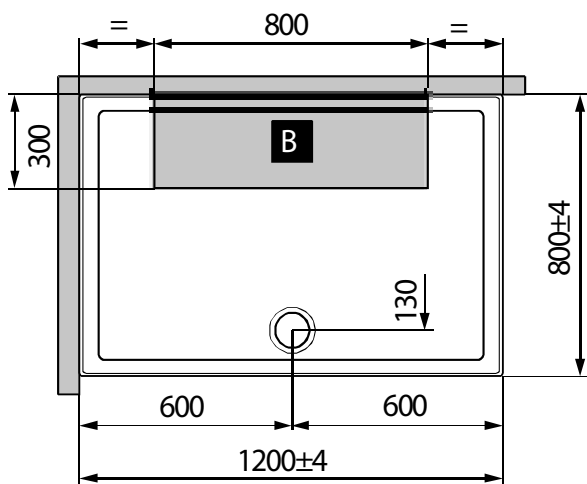

LILOU HAMAM

SKU 987043

AFBEELDING

MAATTEKENING

Type douchecabine	HAMAM met schuifdeur Stoomuitlaat met geurdispenser
Materiaal rugwand + dikte	Polystyreen, dikte 4 mm, glanzend
Materiaal deuren + dikte	Gehard veiligheidsglas, dikte 6 mm
Materiaal douchetub + dikte	Acryl, glanzend
Profielen	Wit gelakt
Handgrepen	Chroom
Type afvoer + debiet	Ø 90 mm, inclusief sifon, debiet 25 ltr./min.
Vaste wand en deur omkeerbaar	Niet van toepassing
Minimale H vereist voor montage	2600 mm
Type kraan	Thermostaatkraan ingebouwd in achterwand
Afwerking	Chroom
Materiaal	Kunststof behuizing
Debiet bij 3 bar	18 ltr./min.
Type aansluiting	Via flexibele leidingen. NIET meegeleverd
Type binnenwerk	Met schroef en O-ring, geen waterspaarstand
Keerklappen	Ja
Greep	Verchromde kunststof greep met blauw-rood markering
Energiebesparend	Nee
ECO greep	Nee
Koud lichaam	Nee
38°C veiligheidsblokkering	Ja
Debiet handdouches 3 bar	14 ltr./min.
Debiet hoofddouches 3 bar	12 à 14 ltr./min.
Antikalk noppen	
Flexibel	Ja, glad, 1750 mm
Haakje	Ja
Handdouches	Ja, 3 jets
Hoofddouches	Afdekkap met regendouches Ø 35 cm
Stang	Ja
Keuringen	ACS Belgaqua
Netto gewicht	137 kg
Aantal pakketten geleverd	5
Garantie	5 jaar
Extra's	Handige tablets voor het gebruik van zeep en shampoo's 3 rugjets