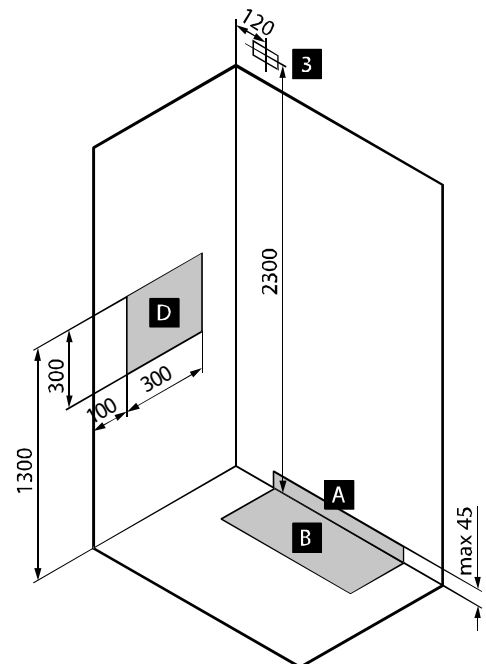

LILOU HAMAM

SKU 987043

AFBEELDING

MAATTEKENING

Type douchecabine	HAMAM met schuifdeur Stoomuitlaat met geurdispenser
Materiaal rugwand + dikte	Polystyreen, dikte 4 mm, glanzend
Materiaal deuren + dikte	Gehard veiligheidsglas, dikte 6 mm
Materiaal douchetub + dikte	Acryl, glanzend
Profielen	Wit gelakt
Handgrepen	Chroom
Type afvoer + debiet	Ø 90 mm, inclusief sifon, debiet 25 ltr./min.
Vaste wand en deur omkeerbaar	Niet van toepassing
Minimale H vereist voor montage	2600 mm
Type kraan	Thermostaatkraan ingebouwd in achterwand
Afwerking	Chroom
Materiaal	Kunststof behuizing
Debiet bij 3 bar	18 ltr./min.
Type aansluiting	Via flexibele leidingen. NIET meegeleverd
Type binnenwerk	Met schroef en O-ring, geen waterspaarstand
Keerklappen	Ja
Greep	Verchromde kunststof greep met blauw-rood markering
Energiebesparend	Nee
ECO greep	Nee
Koud lichaam	Nee
38°C veiligheidsblokkering	Ja
Debiet handdouches 3 bar	14 ltr./min.
Debiet hoofddouches 3 bar	12 à 14 ltr./min.
Antikalk noppen	
Flexibel	Ja, glad, 1750 mm
Haakje	Ja
Handdouches	Ja, 3 jets
Hoofddouches	Afdekkap met regendouches Ø 35 cm
Stang	Ja
Keuringen	ACS Belgaqua
Netto gewicht	137 kg
Aantal pakketten geleverd	5
Garantie	5 jaar
Extra's	Handige tablets voor het gebruik van zeep en shampoo's 3 rugjets