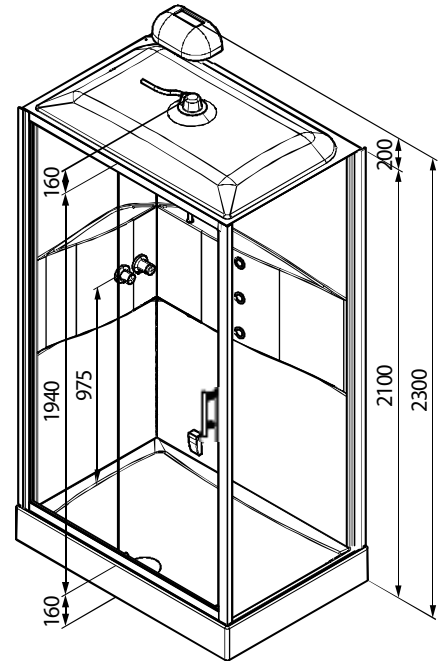

LILOU HAMAM

SKU 987043

AFBEELDING

MAATTEKENING

Type douchecabine	HAMAM met schuifdeur Stoomuitlaat met geurdispenser
Materiaal rugwand + dikte	Polystyreen, dikte 4 mm, glanzend
Materiaal deuren + dikte	Gehard veiligheidsglas, dikte 6 mm
Materiaal douchetub + dikte	Acryl, glanzend
Profielen	Wit gelakt
Handgrepen	Chroom
Type afvoer + debiet	Ø 90 mm, inclusief sifon, debiet 25 ltr./min.
Vaste wand en deur omkeerbaar	Niet van toepassing
Minimale H vereist voor montage	2600 mm
Type kraan	Thermostaatkraan ingebouwd in achterwand
Afwerking	Chroom
Materiaal	Kunststof behuizing
Debiet bij 3 bar	18 ltr./min.
Type aansluiting	Via flexibele leidingen. NIET meegeleverd
Type binnenwerk	Met schroef en O-ring, geen waterspaarstand
Keerklappen	Ja
Greep	Verchromde kunststof greep met blauw-rood markering
Energiebesparend	Nee
ECO greep	Nee
Koud lichaam	Nee
38°C veiligheidsblokkering	Ja
Debiet handdouches 3 bar	14 ltr./min.
Debiet hoofddouches 3 bar	12 à 14 ltr./min.
Antikalk noppen	
Flexibel	Ja, glad, 1750 mm
Haakje	Ja
Handdouches	Ja, 3 jets
Hoofddouches	Afdekkap met regendouches Ø 35 cm
Stang	Ja
Keuringen	ACS Belgaqua
Netto gewicht	137 kg
Aantal pakketten geleverd	5
Garantie	5 jaar
Extra's	Handige tablets voor het gebruik van zeep en shampoo's 3 rugjets