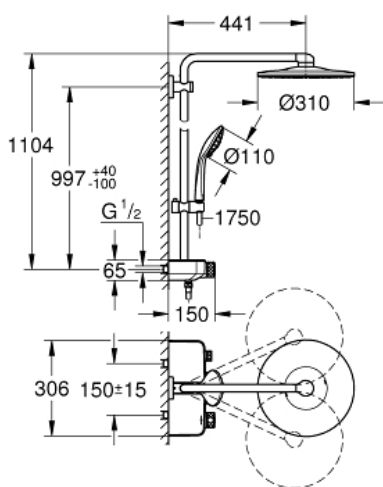

Pure Freude
an Wasser

GROHE

Productnaam:
EUPHORIA SMARTCONTROL SYSTEM 310 DUO
Douchesysteem met thermostaat

Productomschrijving:

bestaande uit:
horizontale douchearm 450 mm
bovenste muurbevestiging deels aanpasbaar aan bestaande boorgaten (+40 mm/-100 mm)
SmartControl thermostaat
voor wisseling tussen hoofd- en handdouche
hoofddouche Rainshower 310 SmartActive, sproeiplateel chroom
Euphoria 110 Massage handdouche, sproeiplateel wit (27 221 001)

3 stralen:

Rain, SmartRain, Massage

- in hoogte verstelbaar via glij-element
- doucheslang Silverflex 1750 mm (28 388 000)

GROHE DreamSpray: optimaal straalpatroon

GROHE StarLight schitterende chroomafwerking

1 SmartControl knop voor aan-uit, draai voor aanpassen volume

geïntegreerde GROHE EasyReach shower tray

SpeedClean antikalksysteem

Inner WaterGuide: geïsoleerd waterkanaal voor een langere levensduur

TwistFree voorkomt het verdraaien van de slang