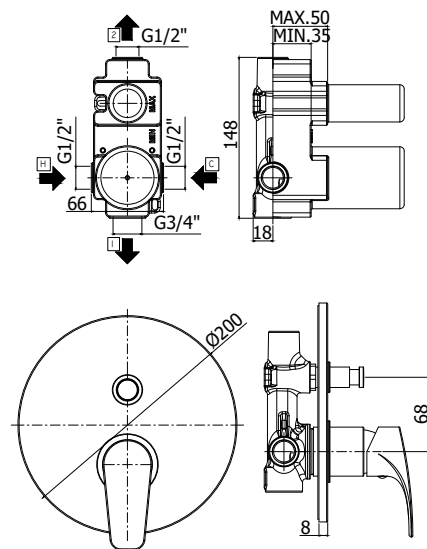

Lena

Inbouwmengkraan douche (2 uitgangen) met omsteller

sku 180602

FOTO VAN HET PRODUCT

TECHNISCHE TEKENING

OMSCHRIJVING

Complete inbouwmengkraan douche (2 uitgangen):

- Metalen wandplaat Ø200mm
- 1/2" G toevoer warm/koud
- 1/2" aansluiting boven (douche) - 3/4" aansluiting onderaan (bad)
- Chroom afwerking
- Met omsteller (duwen)
- 19,7 L/min