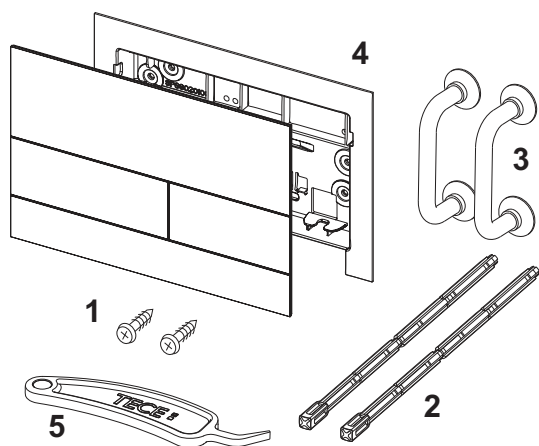

TECE fiche technique

En date du 21.08.2017

Plaque de déclenchement WC TECESquare II métal, double touches

Code d'article: 9240830

Couleur: Inox brossé (avec anti trace de doigts)

Modèle d'exposition: Oui

U. liv. 1: 1 Pcs.

U. liv. 2: 10 Pcs.

Description:

Plaque de déclenchement pour réservoir TECE déclenchement frontal ou par le dessus. Plaque extra-plate en métal avec deux touches de déclenchement sur ressort. Tiges de déclenchement, matériel de fixation et outil de démontage inclus. Compatible avec la trappe d'insertion pour pastilles nettoyantes.

Dimensions (l x h x p) : 220 x 150 x 3 mm

Distribution des données:

Texte court 1: Plaque décl. de WC métal 2 TECESquare

Texte court 2: Inox bros. (avec anti traces de doigts)

Groupe de marchandises: 904

Groupe de produits: 2009040070

Groupe de réductions: 3

Schémas cotés:

TECE fiche technique

En date du 21.08.2017

Pièces de rechange:

- | | | |
|---|---------|--------------------------------------|
| 1 | 9820263 | Vis de fixation |
| 2 | 9820022 | Tiges de déclenchement |
| 3 | 9820180 | Poignées en forme d'étrier |
| 4 | 9820347 | Cadre de fixation |
| 5 | 9820390 | Clé de démontage et de programmation |