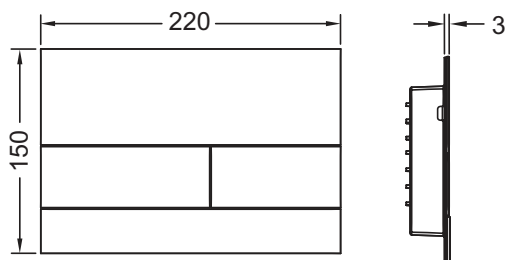

Schémas cotés: