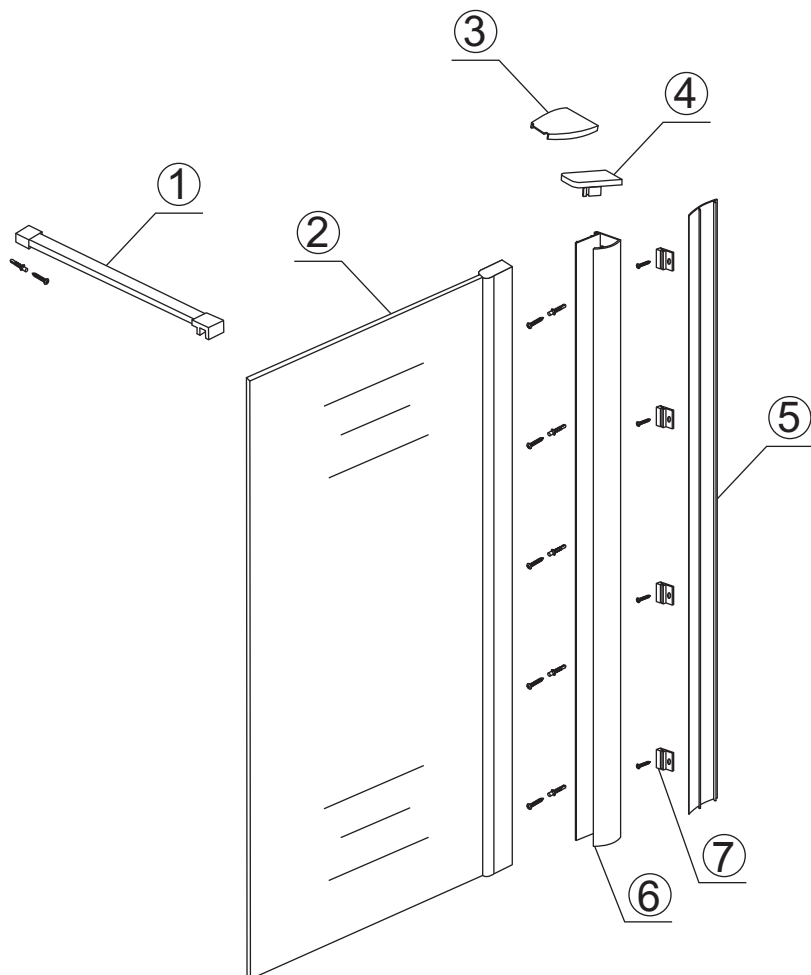

INSTALLATIE VOORSCHRIFT

Inloopdouche met NANO behandeld glas

Zonder NANO

NANO

NANO kant aan de binnenzijde
Te herkennen aan de sticker

NANO kant aan de binnenzijde
Te herkennen aan de sticker

NANO garantie: 2 jaar bij normaal gebruik
LET OP: gebruik geen grove scherpe voorwerpen, zoals schuursponsjes of staalwol om het glas schoon te maken.

1

- 1015(500x2000)
- 1015(600x2000)
- 1015(700x2000)
- 1015(780-800x2000)
- 1015(880-900x2000)
- 1015(980-1000x2000)
- 1215(1080-1100x2000)
- 1215(1180-1200x2000)
- 1215(1280-1300x2000)
- 1215(1380-1400x2000)
- 1215(1580-1600x2000)

5

Voorzie beide kanten van het muurprofiel (binnen- en buitenkant) van siliconenkit.