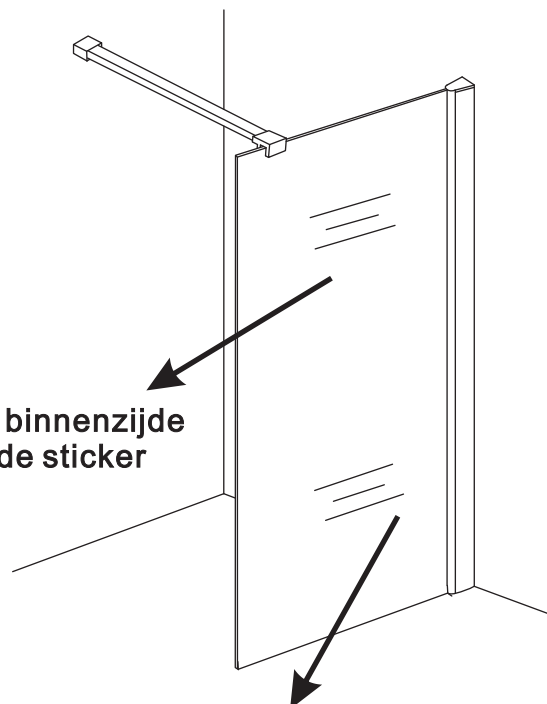

INSTALLATIE VOORSCHRIFT

Inloopdouche met NANO behandeld glas

Zonder NANO

NANO

NANO kant aan de binnenzijde
Te herkennen aan de sticker

NANO kant aan de binnenzijde
Te herkennen aan de sticker

NANO garantie: 2 jaar bij normaal gebruik
LET OP: gebruik geen grove scherpe voorwerpen, zoals schuursponsjes of staalwol om het glas schoon te maken.

1

- 1015(500x2000)
- 1015(600x2000)
- 1015(700x2000)
- 1015(780-800x2000)
- 1015(880-900x2000)
- 1015(980-1000x2000)
- 1215(1080-1100x2000)
- 1215(1180-1200x2000)
- 1215(1280-1300x2000)
- 1215(1380-1400x2000)
- 1215(1580-1600x2000)

5

Voorzie beide kanten van het muurprofiel (binnen- en buitenkant) van siliconenkit.