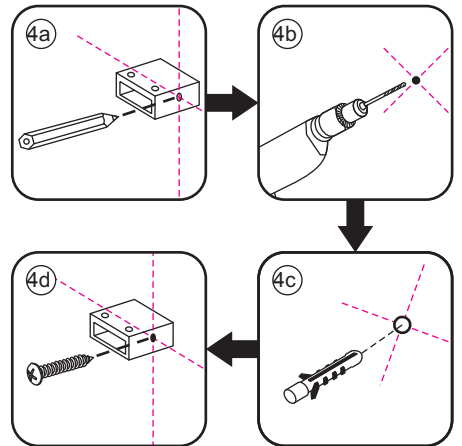

1

- 1015(500x2000)
- 1015(600x2000)
- 1015(700x2000)
- 1015(780-800x2000)
- 1015(880-900x2000)
- 1015(980-1000x2000)
- 1215(1080-1100x2000)
- 1215(1180-1200x2000)
- 1215(1280-1300x2000)
- 1215(1380-1400x2000)
- 1215(1580-1600x2000)

5

Voorzie beide kanten van het muurprofiel (binnen- en buitenkant) van siliconenkit.