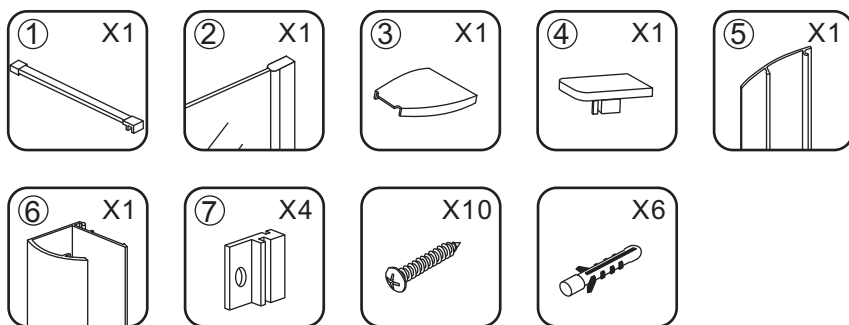

INSTALLATIE VOORSCHRIFT

Inloopdouche met NANO behandeld glas

Zonder NANO

NANO

NANO kant aan de binnenzijde
Te herkennen aan de sticker

NANO kant aan de binnenzijde
Te herkennen aan de sticker

NANO garantie: 2 jaar bij normaal gebruik
LET OP: gebruik geen grove scherpe voorwerpen, zoals schuursponsjes of staalwol om het glas schoon te maken.

1

- 1015(500x2000)
- 1015(600x2000)
- 1015(700x2000)
- 1015(780-800x2000)
- 1015(880-900x2000)
- 1015(980-1000x2000)
- 1215(1080-1100x2000)
- 1215(1180-1200x2000)
- 1215(1280-1300x2000)
- 1215(1380-1400x2000)
- 1215(1580-1600x2000)

5

Voorzie beide kanten van het muurprofiel (binnen- en buitenkant) van siliconenkit.