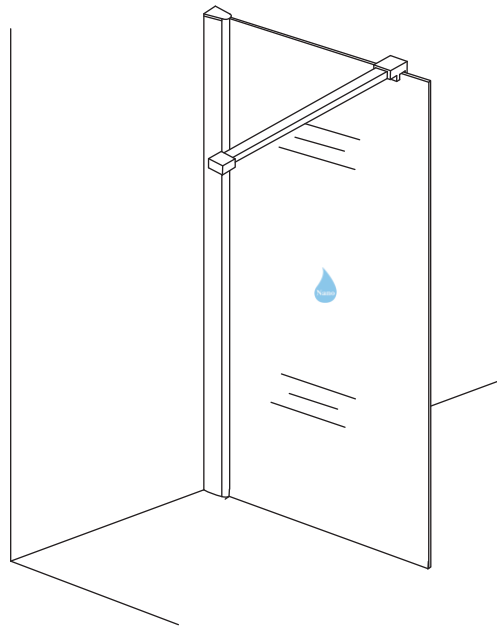

INSTALLATIE VOORSCHRIFT

Inloopdouche met NANO behandeld glas

Zonder NANO

NANO

NANO kant aan de binnenzijde
Te herkennen aan de sticker

NANO kant aan de binnenzijde
Te herkennen aan de sticker

NANO garantie: 2 jaar bij normaal gebruik
LET OP: gebruik geen grove scherpe voorwerpen, zoals schuursponsjes of staalwol om het glas schoon te maken.

1

- 1015(500x2000)
- 1015(600x2000)
- 1015(700x2000)
- 1015(780-800x2000)
- 1015(880-900x2000)
- 1015(980-1000x2000)
- 1215(1080-1100x2000)
- 1215(1180-1200x2000)
- 1215(1280-1300x2000)
- 1215(1380-1400x2000)
- 1215(1580-1600x2000)

5

Voorzie beide kanten van het muurprofiel (binnen- en buitenkant) van siliconenkit.