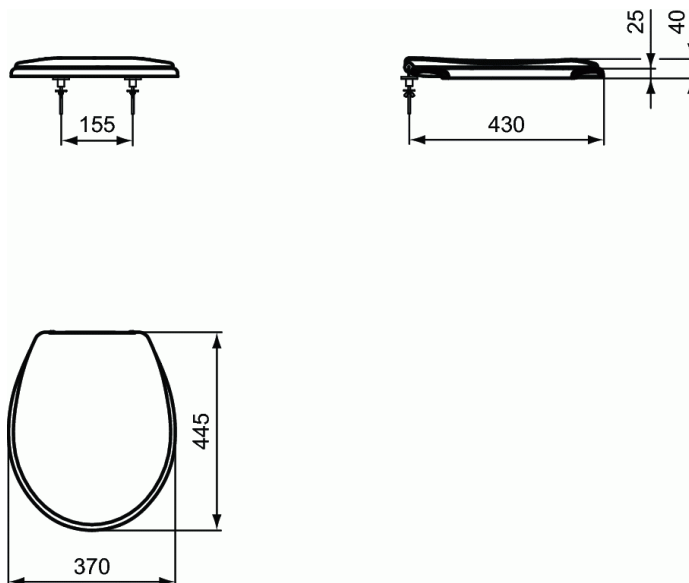

#### Zitting en deksel

Contour 21 wand-WC in porselein voor mindervaliden. DIN EN997. DIN 18024-2/18025-1. Geglazuurde spoelrand.