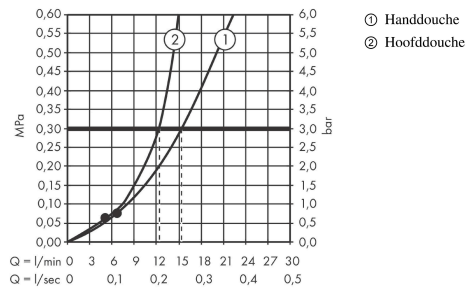

**Vernis Shape
Showerpipe 230 1jet Reno E**

Oppervlakte finish: **chrom** Artikelnummer: **26282000**

Doorstroomdiagram

Vernis Shape
 Showerpipe 230 1jet Reno E
 Oppervlakte finish: **chrom**

Artikelnummer: **26282000**

Explosietekening

Bouwjaar: >04/21

Vernis Shape
Showerpipe 230 1jet Reno E
Oppervlakte finish: **chrom** Artikelnummer: **26282000**
Reserveonderdelenlijst

Bouwjaar: >04/21

Regel	Beschrijving	Artikelnummer	Prijs incl. BTW	VE
1	douche-arm	93732000	-	1
2	inbusschroef M5x5	98446000	-	1
3	opvulschijf 7 mm	93813000	-	1
4	zeefdichting	94246000	-	1
5	Hoofdouche	26281000	-	1
6	stijgbuis 845 mm	93906000	-	1
7	stijgbuis 546 mm	93769000	-	1
8	stijgbuis 945 mm	93770000	-	1
9	schuifstuk cpl.	93729000	-	1
10	Handdouche	26270000	-	1
11	doucheslang Metaflex'C 1,60 m	28266000	-	1
12	dichting	98058000	-	1
13	O-ring 12x2	98214000	-	1
14	O-ring 11x2	98127000	-	1
15	doucheslang	28278000	-	1
16	greep	93733000	-	1
17	omstelling compl.	95404000	-	1
18	verlengset 100 mm	94164000	-	1