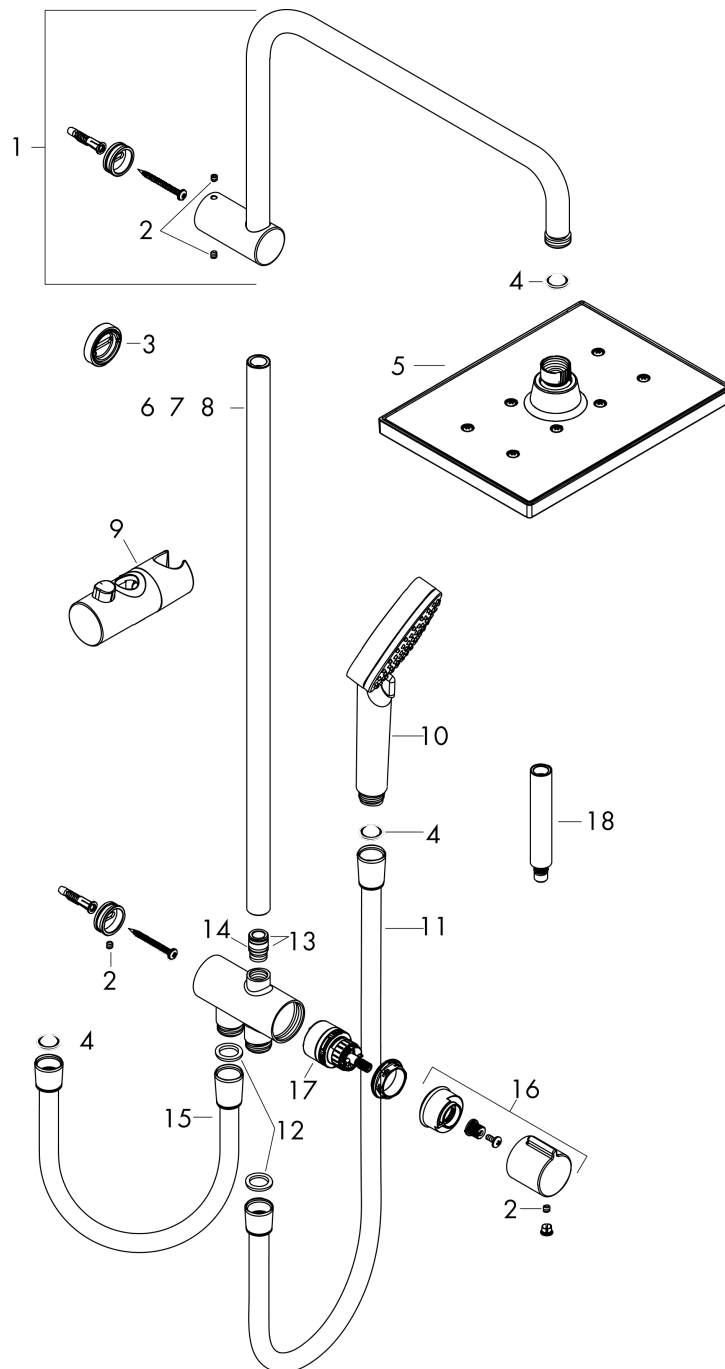

**Vernis Shape
Showerpipe 230 1jet Reno E**

Oppervlakte finish: **chrom** Artikelnummer: **26282000**

Doorstroomdiagram

Vernis Shape
 Showerpipe 230 1jet Reno E
 Oppervlakte finish: **chrom**

Artikelnummer: **26282000**

Explosietekening

Bouwjaar: >04/21

Vernis Shape
Showerpipe 230 1jet Reno E
Oppervlakte finish: **chrom** Artikelnummer: **26282000**
Reserveonderdelenlijst

Bouwjaar: >04/21

Regel	Beschrijving	Artikelnummer	Prijs incl. BTW	VE
1	douche-arm	93732000	-	1
2	inbusschroef M5x5	98446000	-	1
3	opvulschijf 7 mm	93813000	-	1
4	zeefdichting	94246000	-	1
5	Hoofdouche	26281000	-	1
6	stijgbuis 845 mm	93906000	-	1
7	stijgbuis 546 mm	93769000	-	1
8	stijgbuis 945 mm	93770000	-	1
9	schuifstuk cpl.	93729000	-	1
10	Handdouche	26270000	-	1
11	doucheslang Metaflex'C 1,60 m	28266000	-	1
12	dichting	98058000	-	1
13	O-ring 12x2	98214000	-	1
14	O-ring 11x2	98127000	-	1
15	doucheslang	28278000	-	1
16	greep	93733000	-	1
17	omstelling compl.	95404000	-	1
18	verlengset 100 mm	94164000	-	1