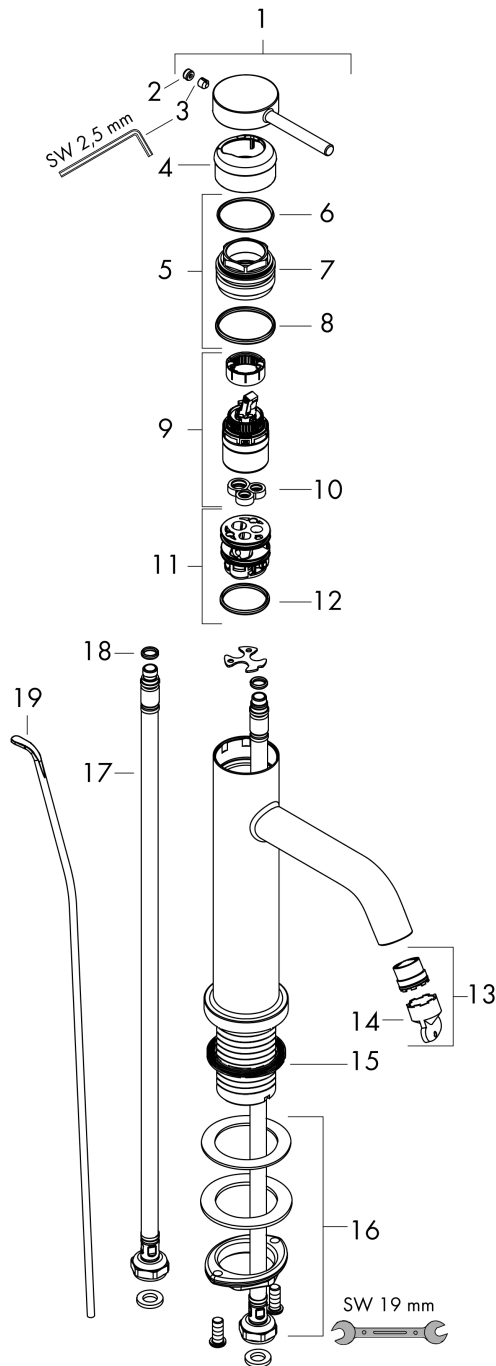

### Beschrijving

- ComfortZone: 110
- voorsprong uitloop 116 mm
- uitloophoogte: 105 mm
- greepvariant: rechte greep
- vaste uitloop
- straalsoort: normale straal
- maximale doorstroomhoeveelheid bij 3 bar: 4 l/min
- keramisch kardoes
- pop-up afvoergarnituur G 1¼
- materiaal afvoergarnituur: Metaal
- koud water met de greep in de middenpositie, bespaart energie en kosten
- EU taxonomie: max 6l/min - draagt substantieel bij aan duurzaamheid

### Maattekening

### Doorstroomdiagram

**Tecturis S**  
**ééngreeps wastafelkraan 110 CoolStart met PopUp trekwaste**  
 Oppervlak: **chrom**    Artikelnummer: **73314000**

**Explosietekening**

Bouwjaar: >06/23

**Tecturis S****ééngreeps wastafelkraan 110 CoolStart met PopUp trekwaste**Oppervlak: **chrom** Artikelnummer: **73314000****Reserveonderdelenlijst**

Bouwjaar: &gt;06/23

<b>Regel</b>	<b>Beschrijving</b>	<b>Artikelnummer</b>	<b>Prijs incl. BTW</b>	<b>VE</b>
1	greep	94986000	44,65 €	1
2	greepstop	93735460	8,11 €	1
3	inbusschroef M5x5	98446000	2,90 €	1
4	rozet	94987000	17,91 €	1
5	moer	94989000	8,11 €	1
6	O-ring 28x1,5	98421000	2,90 €	1
7	O-ring 25x1,5	98146000	2,90 €	1
8	O-ring 29x2	98391000	2,90 €	1
9	kardoes compl.	93760000	85,55 €	1
10	dichting	93383000	11,13 €	1
11	kardoesadapter	95975000	8,11 €	1
12	O-ring 23x2	98398000	2,90 €	1
13	perlator M16,5x1 (4,5 l/min)	92875000	27,95 €	1
14	montagesleutel	98987000	8,11 €	1
15	vlakdichting	98749000	4,96 €	1
16	schachtbevestigingsset compl. (Ø 32)	13961000	22,39 €	1
17	aansluitslang 600 mm M8x0,75 G3/8	96556000	22,39 €	1
18	O-ring 6,6x1,6	93019000	2,90 €	1
19	trekstang	96657000	11,13 €	1
a	afvoergarnituur	94139000	-	1