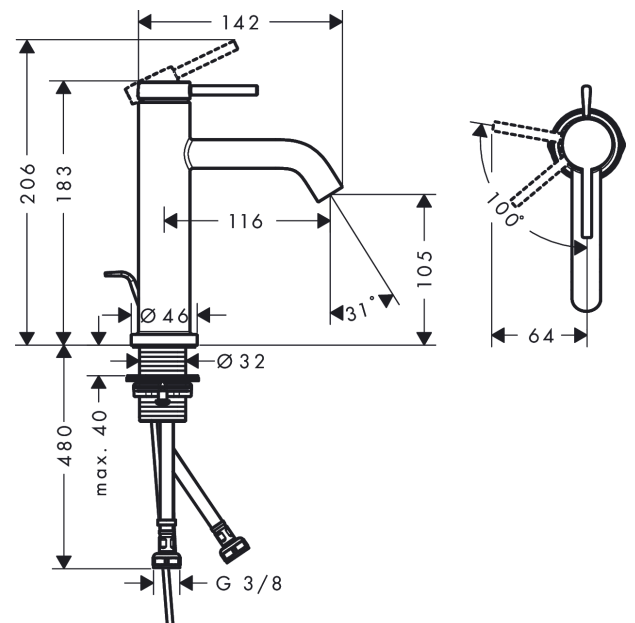

### Beschrijving

- ComfortZone: 110
- voorsprong uitloop 116 mm
- uitloophoogte: 105 mm
- greepvariant: rechte greep
- vaste uitloop
- straalsoort: normale straal
- maximale doorstroomhoeveelheid bij 3 bar: 4 l/min
- keramisch kardoes
- pop-up afvoergarnituur G 1¼
- materiaal afvoergarnituur: Metaal
- koud water met de greep in de middenpositie, bespaart energie en kosten
- EU taxonomie: max 6l/min - draagt substantieel bij aan duurzaamheid

### Maattekening