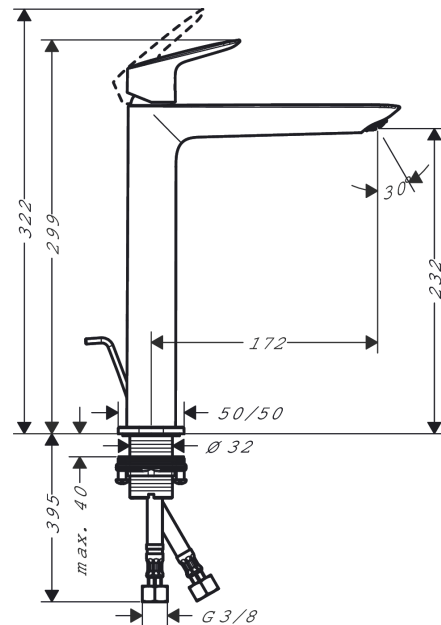

## Beschrijving

- ComfortZone: 240
- voorsprong uitloop 172 mm
- uitloophoogte: 232 mm
- greepvariant: rechte greep
- vaste uitloop
- straalsoort: normale straal
- maximale doorstroomhoeveelheid bij 3 bar: 5 l/min
- keramisch kardoes
- pop-up afvoergarnituur G 1¼
- materiaal afvoergarnituur: synthetisch
- de perlator kan gemakkelijk worden verwijderd met behulp van een muntstuk en zonder gereedschap
- EU taxonomie: max 6l/min - draagt substantieel bij aan duurzaamheid

## Maattekening