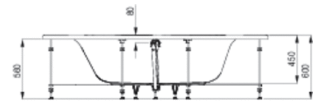

Artikelcode : K1846

**NEW ACTIVE**

**Hoekbad 1400 mm met frontpaneel, frame en...**

	A	B	C	D	E	F	G
K1846	1400	1400	75	50	850	500	420
K1845	1500	1500	80	55	900	620	460