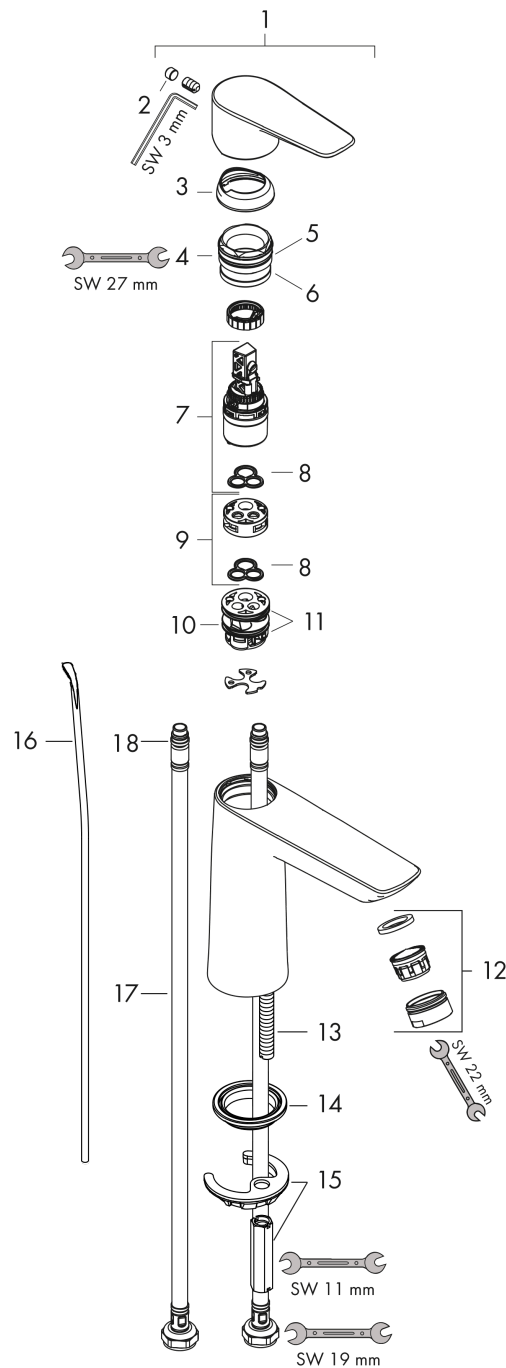

#### Productfoto

#### Maattekening

**Talis E**

**ééngreeps wastafelmengkraan 110 CoolStart met trekwaste**

Oppervlakte finish: **Polished Gold Optic** Artikelnummer: **71713990**

**Doorstroomdiagram**

**Talis E**

**ééngreeps wastafelmengkraan 110 CoolStart met trekwaste**

Oppervlakte finish: **Polished Gold Optic** Artikelnummer: **71713990**

**Explosietekening**

Bouwjaar: >07/19

**Talis E****ééngreeps wastafelmengkraan 110 CoolStart met trekwaste**Oppervlakte finish: **Polished Gold Optic** Artikelnummer: **71713990****Reserveonderdelenlijst**

Bouwjaar: &gt;07/19

<b>Regel</b>	<b>Beschrijving</b>	<b>Artikelnummer</b>	<b>Prijs incl. BTW</b>	<b>VE</b>
1	greep	92688990	-	1
2	greepstop	95704000	-	1
3	afdekkap	92625990	-	1
4	moer	92689000	-	1
5	O-ring 25x1,5	98146000	-	1
6	O-ring 27x1,5	92527000	-	1
7	kardoes compl.	97685000	-	1
8	dichting	98865000	-	1
9	kardoesadapter	92628000	-	1
10	kardoesadapter	95975000	-	1
11	O-ring 23x2	98398000	-	1
12	perlator M24x1 (5 l/min)	13185990	-	1
13	schroef M8 x 68	97736000	-	1
14	dichting	97608000	-	1
15	schachtbevestigingsset compl.	96016000	-	1
16	trekstang	96657990	-	1
17	aansluitslang 450 mm M8x0,75 G3/8	97206000	-	1
18	O-ring 6,6x1,6	93019000	-	1
a	afvoergarnituur	94139990	-	1