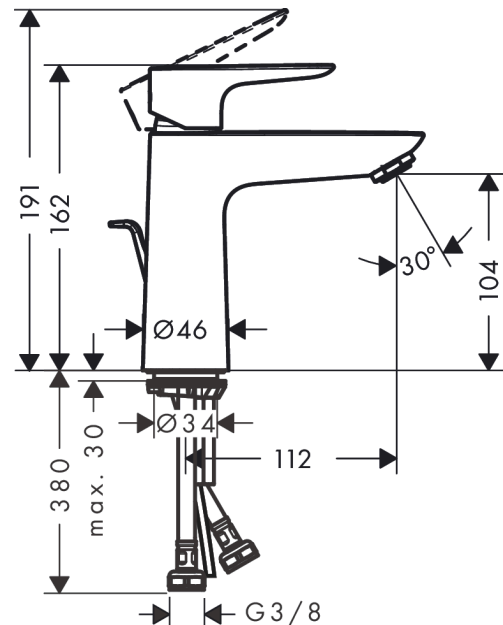

Maattekening