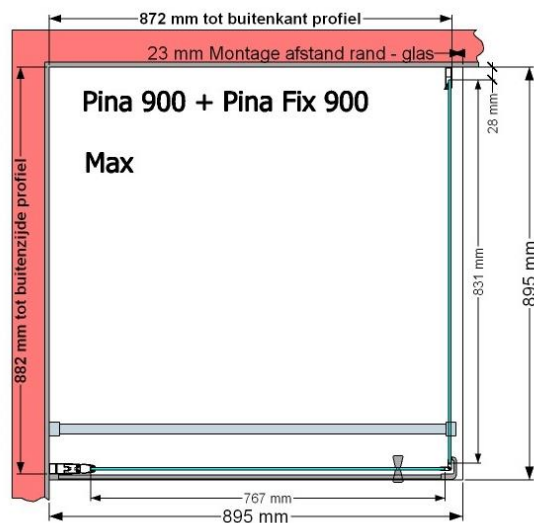

**VAN MARCKE – PINA FIX – VASTE WAND – 90 CM**

**SKU 224542**

**AFBEELDING**

**MAATTEKENING**

	<b>SKU 224542</b>
<b>Type douchedeur</b>	Vaste wand
<b>Hoogte</b>	200 cm
<b>Materiaal profiel</b>	Aluminium
<b>Uitvoering profiel</b>	Chroom
<b>Uitvoering glas</b>	Helder veiligheidsglas
<b>Dikte glas</b>	6 mm
<b>Behandeling glas</b>	Easy Clean
<b>Draairichting</b>	/
<b>Inbouwmaat</b>	875 - 895 mm
<b>Instapbreedte</b>	
<b>Omkeerbaar</b>	Ja
<b>Liftfunctie</b>	Nee
<b>Greep</b>	Nee
<b>Magnetische sluiting</b>	/
<b>Keuringen</b>	CE
<b>Garantie</b>	5 jaar
<b>Frameloze</b>	Nee
<b>Met bevestigingsmateriaal</b>	Ja