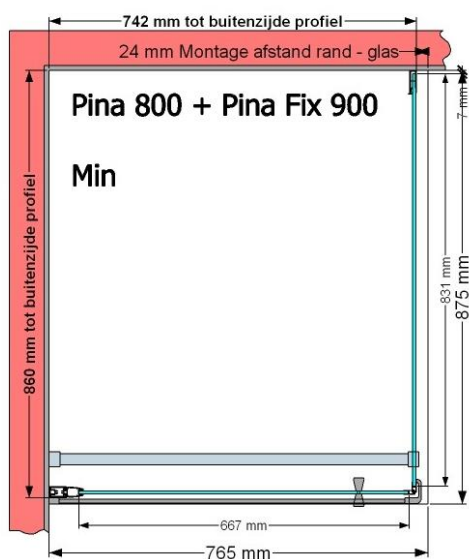

**VAN MARCKE – PINA FIX – VASTE WAND – 90 CM**

**SKU 224542**

**AFBEELDING**

**MAATTEKENING**

	<b>SKU 224542</b>
<b>Type douchedeur</b>	Vaste wand
<b>Hoogte</b>	200 cm
<b>Materiaal profiel</b>	Aluminium
<b>Uitvoering profiel</b>	Chroom
<b>Uitvoering glas</b>	Helder veiligheidsglas
<b>Dikte glas</b>	6 mm
<b>Behandeling glas</b>	Easy Clean
<b>Draairichting</b>	/
<b>Inbouwmaat</b>	875 - 895 mm
<b>Instapbreedte</b>	
<b>Omkeerbaar</b>	Ja
<b>Liftfunctie</b>	Nee
<b>Greep</b>	Nee
<b>Magnetische sluiting</b>	/
<b>Keuringen</b>	CE
<b>Garantie</b>	5 jaar
<b>Frameloze</b>	Nee
<b>Met bevestigingsmateriaal</b>	Ja