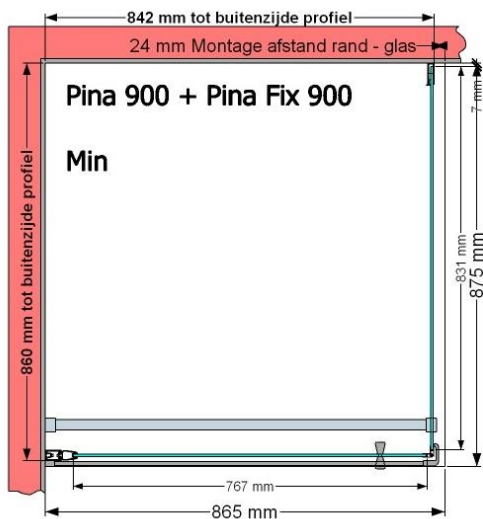

**VAN MARCKE – PINA FIX – VASTE WAND – 90 CM**

**SKU 224542**

**AFBEELDING**

**MAATTEKENING**

	<b>SKU 224542</b>
<b>Type douchedeur</b>	Vaste wand
<b>Hoogte</b>	200 cm
<b>Materiaal profiel</b>	Aluminium
<b>Uitvoering profiel</b>	Chroom
<b>Uitvoering glas</b>	Helder veiligheidsglas
<b>Dikte glas</b>	6 mm
<b>Behandeling glas</b>	Easy Clean
<b>Draairichting</b>	/
<b>Inbouwmaat</b>	875 - 895 mm
<b>Instapbreedte</b>	
<b>Omkeerbaar</b>	Ja
<b>Liftfunctie</b>	Nee
<b>Greep</b>	Nee
<b>Magnetische sluiting</b>	/
<b>Keuringen</b>	CE
<b>Garantie</b>	5 jaar
<b>Frameloze</b>	Nee
<b>Met bevestigingsmateriaal</b>	Ja