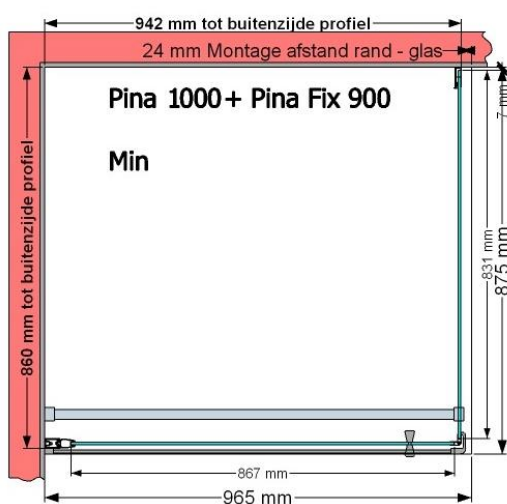

**VAN MARCKE – PINA FIX – VASTE WAND – 90 CM**

**SKU 224542**

**AFBEELDING**

**MAATTEKENING**

	<b>SKU 224542</b>
<b>Type douchedeur</b>	Vaste wand
<b>Hoogte</b>	200 cm
<b>Materiaal profiel</b>	Aluminium
<b>Uitvoering profiel</b>	Chroom
<b>Uitvoering glas</b>	Helder veiligheidsglas
<b>Dikte glas</b>	6 mm
<b>Behandeling glas</b>	Easy Clean
<b>Draairichting</b>	/
<b>Inbouwmaat</b>	875 - 895 mm
<b>Instapbreedte</b>	
<b>Omkeerbaar</b>	Ja
<b>Liftfunctie</b>	Nee
<b>Greep</b>	Nee
<b>Magnetische sluiting</b>	/
<b>Keuringen</b>	CE
<b>Garantie</b>	5 jaar
<b>Frameloze</b>	Nee
<b>Met bevestigingsmateriaal</b>	Ja