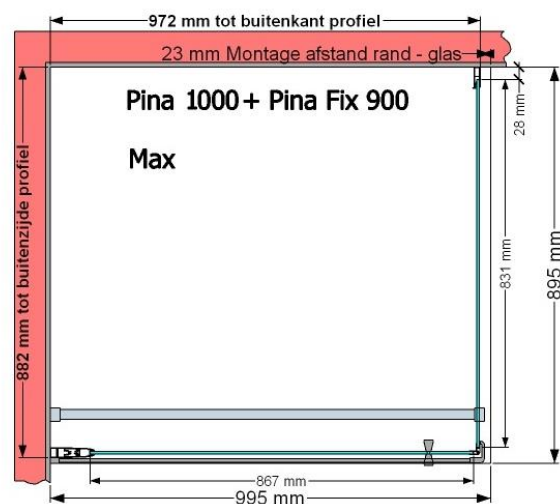

**VAN MARCKE – PINA FIX – VASTE WAND – 90 CM**

**SKU 224542**

**AFBEELDING**

**MAATTEKENING**

	<b>SKU 224542</b>
<b>Type douchedeur</b>	Vaste wand
<b>Hoogte</b>	200 cm
<b>Materiaal profiel</b>	Aluminium
<b>Uitvoering profiel</b>	Chroom
<b>Uitvoering glas</b>	Helder veiligheidsglas
<b>Dikte glas</b>	6 mm
<b>Behandeling glas</b>	Easy Clean
<b>Draairichting</b>	/
<b>Inbouwmaat</b>	875 - 895 mm
<b>Instapbreedte</b>	
<b>Omkeerbaar</b>	Ja
<b>Liftfunctie</b>	Nee
<b>Greep</b>	Nee
<b>Magnetische sluiting</b>	/
<b>Keuringen</b>	CE
<b>Garantie</b>	5 jaar
<b>Frameloze</b>	Nee
<b>Met bevestigingsmateriaal</b>	Ja