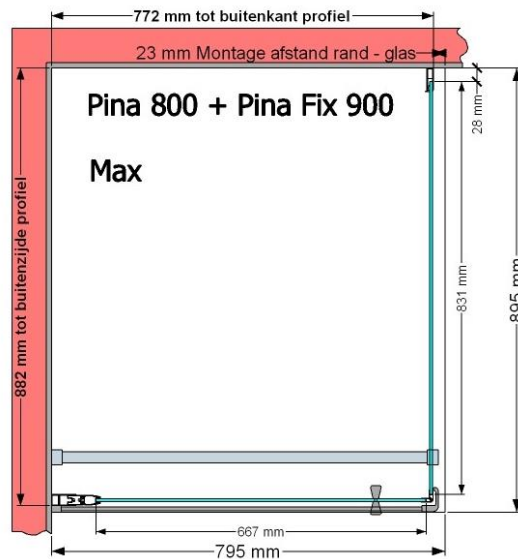

**VAN MARCKE – PINA FIX – VASTE WAND – 90 CM**

**SKU 224542**

**AFBEELDING**

**MAATTEKENING**

	<b>SKU 224542</b>
<b>Type douchedeur</b>	Vaste wand
<b>Hoogte</b>	200 cm
<b>Materiaal profiel</b>	Aluminium
<b>Uitvoering profiel</b>	Chroom
<b>Uitvoering glas</b>	Helder veiligheidsglas
<b>Dikte glas</b>	6 mm
<b>Behandeling glas</b>	Easy Clean
<b>Draairichting</b>	/
<b>Inbouwmaat</b>	875 - 895 mm
<b>Instapbreedte</b>	
<b>Omkeerbaar</b>	Ja
<b>Liftfunctie</b>	Nee
<b>Greep</b>	Nee
<b>Magnetische sluiting</b>	/
<b>Keuringen</b>	CE
<b>Garantie</b>	5 jaar
<b>Frameloze</b>	Nee
<b>Met bevestigingsmateriaal</b>	Ja