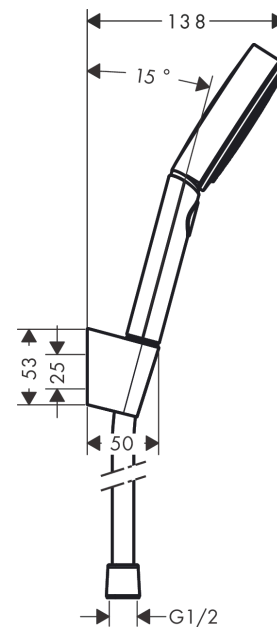

Pulsify Select S
set 105 3jet Relaxation met doucheslang 160 cm
 Oppervlak: **mat wit** Artikelnummer: **24303700**

Beschrijving

- bestaat uit: handdouche, douchehouder, doucheslang
- diameter handdouche 105 mm
- PowderRain, IntenseRain, massagestraal
- handige straalkeuze via Select-knop
- draaikoppeling voorkomt dat de slang in de knoop raakt
- geïntegreerde houder
- wandhouders gemaakt van kunststof
- uitspoelbaar zeef inzetstuk

Artikeldetails

Vrijblijvende advies verkoopprijs excl. BTW	86,70 €
Vrijblijvende advies verkoopprijs incl. BTW	104,91 €

Technologie

Designprijzen

reddot winner 2021

Productfoto

Maattekening

Doorstroombiagram

De verbruikswaarden werden in overeenstemming met de praktijk met de bijbehorende armaturen (thermostaat/mengkraan/inbouwventiel) gemeten.

Pulsify Select S
set 105 3jet Relaxation met doucheslang 160 cm
 Oppervlak: **mat wit** Artikelnummer: **24303700**

Reserveonderdelenlijst

Bouwjaar: >06/21

Regel	Beschrijving	Artikelnummer	Prijs incl. BTW	VE
1	Handdouche	24110700	-	1
2	douchehouder	28331700	-	1
3	doucheslang Isiflex'B 1,60 m	28276700	-	1