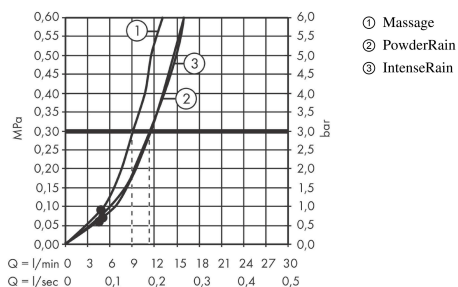

Pulsify Select S
set 105 3jet Relaxation met doucheslang 160 cm
 Oppervlak: **mat wit** Artikelnummer: **24303700**

Beschrijving

- bestaat uit: handdouche, douchehouder, doucheslang
- diameter handdouche 105 mm
- PowderRain, IntenseRain, massagestraal
- handige straalkeuze via Select-knop
- draaikoppeling voorkomt dat de slang in de knoop raakt
- geïntegreerde houder
- wandhouders gemaakt van kunststof
- uitspoelbaar zeef inzetstuk

Artikeldetails

Vrijblijvende advies verkoopprijs excl. BTW	86,70 €
Vrijblijvende advies verkoopprijs incl. BTW	104,91 €

Technologie

Designprijzen

reddot winner 2021

Productfoto

Maattekening

Doorstroombiagram

De verbruikswaarden werden in overeenstemming met de praktijk met de bijbehorende armaturen (thermostaat/mengkraan/inbouwventiel) gemeten.

Pulsify Select S
set 105 3jet Relaxation met doucheslang 160 cm
 Oppervlak: **mat wit** Artikelnummer: **24303700**