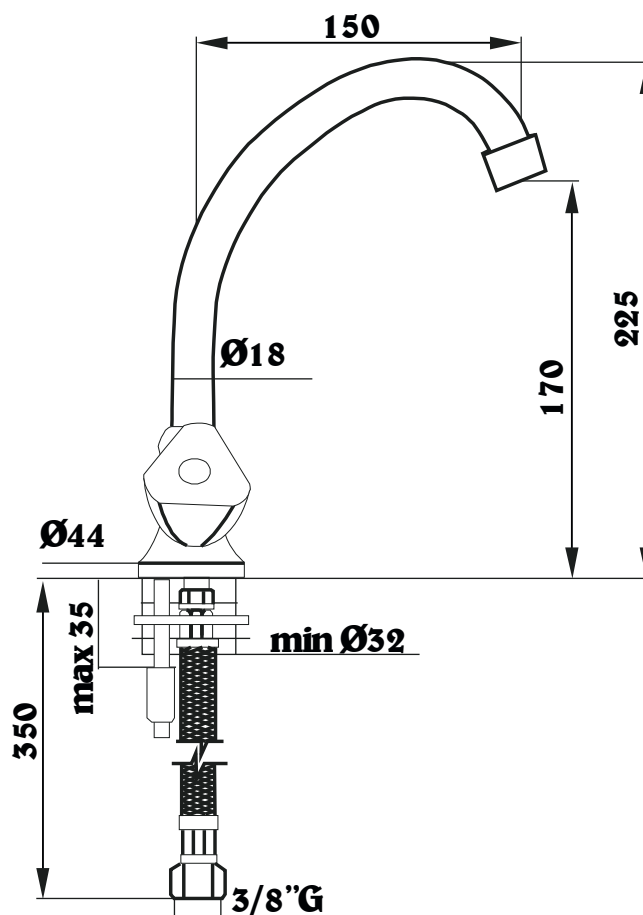

RIGA – MÉLANGEUR POUR LAVABO

SKU 157109

Dimensions:	hauteur robinet: 225 mm
Matériel:	laiton
Couleur:	chromé
Fixation:	montage sur lavabo
Caractéristiques:	<ul style="list-style-type: none"> - mélangeur pour lavabo - monotrou - vidage à chaînette coulissante - avec bec orientable - à disques céramique