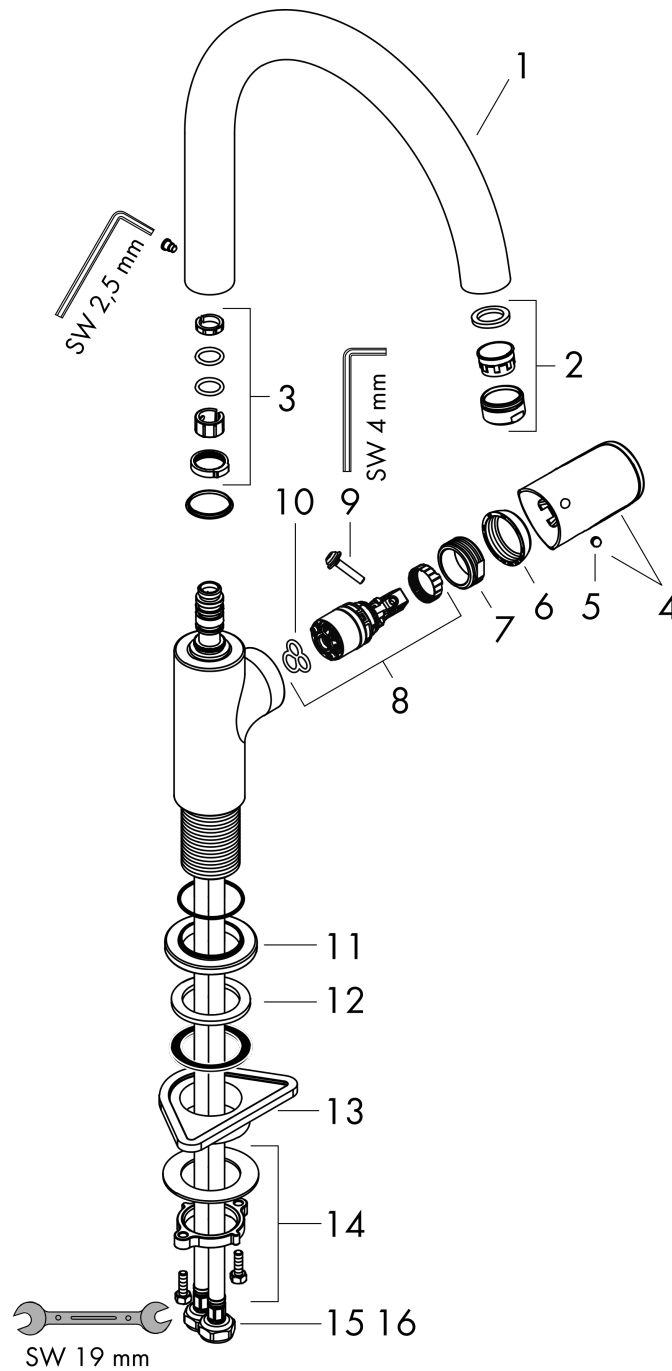

Vernis Blend M35

ééngreeps keukenkraan 210 1jet met draaibare uitloop

Oppervlak: mat zwart Artikelnummer: 71870670

Beschrijving

- draaibereik 120° of 360°, instelbaar in 2 standen
- normale straal
- maximale doorstroomhoeveelheid bij 3 bar: 11,1 l/ min
- keramisch kardoes
- eenvoudige montage dankzij de G 3/8 flexibele aansluitslangen
- Kiwa K6161_Mechanical Mixers EN817

Artikeldetails

Vrijblijvende advies
verkoopprijs excl. BTW 208,95 €

Vrijblijvende advies
verkoopprijs incl. BTW 252,83 €

Technologie

Productfoto

Maattekening

Doorstroomdiagram

Vernis Blend M35
ééngreeps keukenmengkraan 210 1jet met draibare uitloop
 Oppervlak: **mat zwart** Artikelnummer: **71870670**

Explosietekening

Bouwjaar: >04/21

Vernis Blend M35
ééngreeps keukenmengkraan 210 1jet met draaibare uitloop
 Oppervlak: **mat zwart** Artikelnummer: **71870670**

Reserveonderdelenlijst

Bouwjaar: >04/21

Regel	Beschrijving	Artikelnummer	Prijs incl. BTW	VE
1	uitloop compl.	93880670	-	1
2	perlator M24x1	93881670	-	1
3	dichtingsset	93689000	2,90 €	1
4	greep	93691670	-	1
5	greepstop	96338000	2,90 €	1
6	afdekkap	93692670	-	1
7	moer	93693000	-	1
8	kardoes compl.	97685000	55,90 €	1
9	borgschroef	95140000	4,96 €	1
10	dichting	98865000	27,95 €	1
11	rozet	93946670	-	1
12	dichting	93694000	-	1
13	bevestigingsmateriaal	97523000	4,96 €	1
14	schachtbevestigingsset compl. (Ø 32)	13961000	22,39 €	1
15	aansluitslang 600 mm M8x0,75 G3/8	96510000	22,39 €	1
16	O-ring 6,6x1,6	93019000	2,90 €	1
a	schachtverlenging	13898000	70,30 €	1