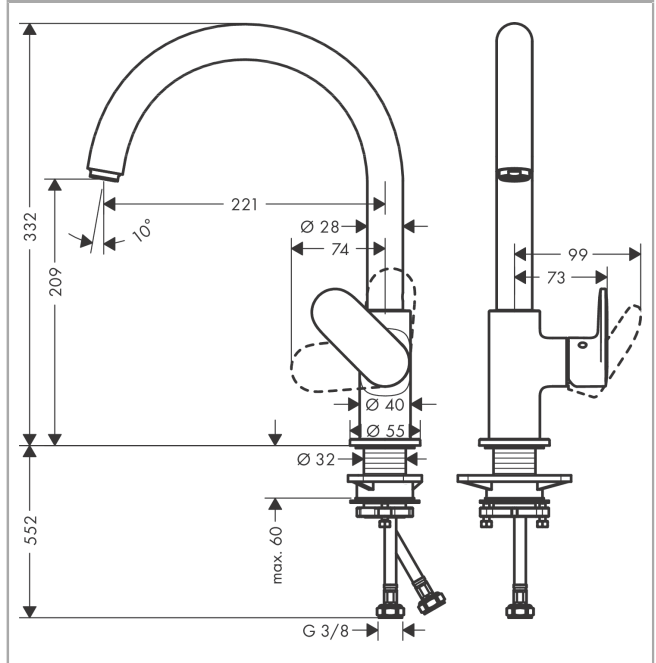

Vernis Blend M35

ééngreeps keukenkraan 210 1jet met draaibare uitloop

Oppervlak: mat zwart Artikelnummer: 71870670

Beschrijving

- draaibereik 120° of 360°, instelbaar in 2 standen
- normale straal
- maximale doorstroomhoeveelheid bij 3 bar: 11,1 l/ min
- keramisch kardoes
- eenvoudige montage dankzij de G 3/8 flexibele aansluitslangen
- Kiwa K6161_Mechanical Mixers EN817

Artikeldetails

Vrijblijvende advies
verkoopprijs excl. BTW 208,95 €

Vrijblijvende advies
verkoopprijs incl. BTW 252,83 €

Technologie

Productfoto

Maattekening

Doorstroomdiagram

Vernis Blend M35
ééngreeps keukenmengkraan 210 1jet met draibare uitloop
 Oppervlak: **mat zwart** Artikelnummer: **71870670**

Explosietekening

Bouwjaar: >04/21

Vernis Blend M35
ééngreeps keukenmengkraan 210 1jet met draaibare uitloop
 Oppervlak: **mat zwart** Artikelnummer: **71870670**

Reserveonderdelenlijst

Bouwjaar: >04/21

Regel	Beschrijving	Artikelnummer	Prijs incl. BTW	VE
1	uitloop compl.	93880670	-	1
2	perlator M24x1	93881670	-	1
3	dichtingsset	93689000	2,90 €	1
4	greep	93691670	-	1
5	greepstop	96338000	2,90 €	1
6	afdekkap	93692670	-	1
7	moer	93693000	-	1
8	kardoes compl.	97685000	55,90 €	1
9	borgschroef	95140000	4,96 €	1
10	dichting	98865000	27,95 €	1
11	rozet	93946670	-	1
12	dichting	93694000	-	1
13	bevestigingsmateriaal	97523000	4,96 €	1
14	schachtbevestigingsset compl. (Ø 32)	13961000	22,39 €	1
15	aansluitslang 600 mm M8x0,75 G3/8	96510000	22,39 €	1
16	O-ring 6,6x1,6	93019000	2,90 €	1
a	schachtverlenging	13898000	70,30 €	1