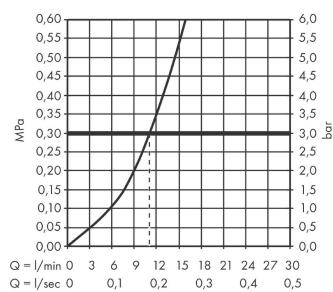

Artikeldetails

Vrijblijvende advies
verkoopprijs excl. BTW 208,95 €

Vrijblijvende advies
verkoopprijs incl. BTW 252,83 €

Technologie

Productfoto

Maattekening

Doorstroomdiagram

Vernis Blend M35
ééngreeps keukenmengkraan 210 1jet met draibare uitloop
 Oppervlak: **mat zwart** Artikelnummer: **71870670**