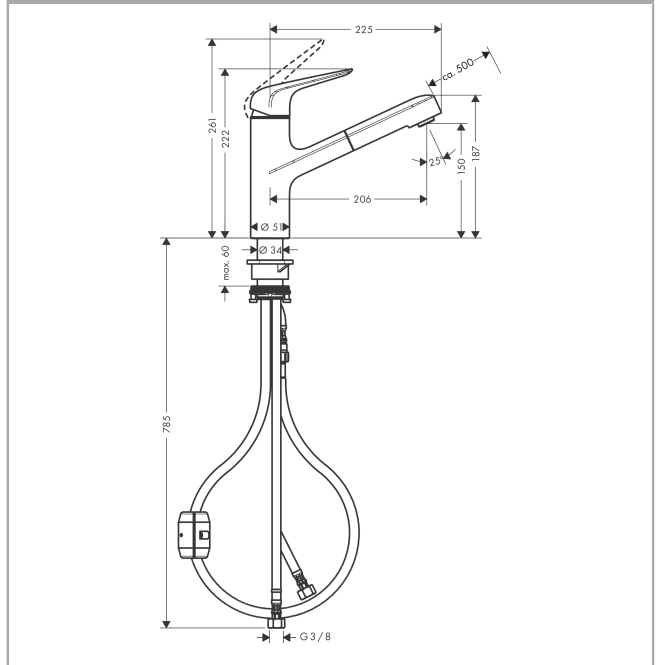

Focus M42

ééngreeps keukenmengkraan 150 met uittrekbare uitloop

Oppervlakte finish: **chrom** Artikelnummer: **71814000**

Beschrijving

- draaibereik met draaibare uitloop van 120° voor meer bewegingsvrijheid
- normale straal
- MagFit magnetische douchehouder
- maximale doorstroomhoeveelheid bij 3 bar: 8 l/min
- keramisch kardoes
- eenvoudige montage dankzij de G 3/8 flexibele aansluitslangen
- Uittrek lengte tot 50 cm
- Kiwa K6161_Mechanical Mixers EN817
- EPD Kitchen Faucets

Artikeldetails

Vrijblijvende advies
verkoopprijs excl. BTW 221,90 €

Vrijblijvende advies
verkoopprijs incl. BTW 268,50 €

Technologie

Productfoto

Maattekening

Doorstroomdiagram

Focus M42

ééngreeps keukenmengkraan 150 met uittrekbare uitloop

Oppervlakte finish: **chrom** Artikelnummer: **71814000**

Explosietekening

Bouwjaar: >05/20

Focus M42**ééngreeps keukenmengkraan 150 met uittrekbare uitloop**Oppervlakte finish: **chrom** Artikelnummer: **71814000****Reserveonderdelenlijst**

Bouwjaar: >05/20

Regel	Beschrijving	Artikelnummer	Prijs incl. BTW	VE
1	greep	93336000	-	1
2	greepstop	96338000	-	1
3	afdekkap	97995000	-	1
4	moer	97996000	-	1
5	O-ring 41x2	98212000	-	1
6	kardoes compl.	92730000	-	1
7	borgschroef	95140000	-	1
8	dichting	95008000	-	1
9	terugslagklepset DW 15	97350000	-	1
10	vuistdouche	93350000	-	1
11	O-ring 18x1,5	98231000	-	1
12	perlator M24x1 (15 l/min)	13913000	-	1
13	kardoesadapter	95911000	-	1
14	O-Ring 30x2	98186000	-	1
15	aanslagring	92211000	-	1
16	O-Ring 36x2,5	98190000	-	1
17	bevestigingsmateriaal	97523000	-	1
18	schachtbevestigingsset compl. (Ø 34)	95049000	-	1
19	stelring	97548000	-	1
20	gewicht	92500000	-	1
21	slang 1,25 m	95506000	-	1
22	aansluitslang 600 mm	92264000	-	1
23	aansluitslang 900 mm M8x0,75 G3/8	98758000	-	1
24	O-ring 7x1,5	98422000	-	1