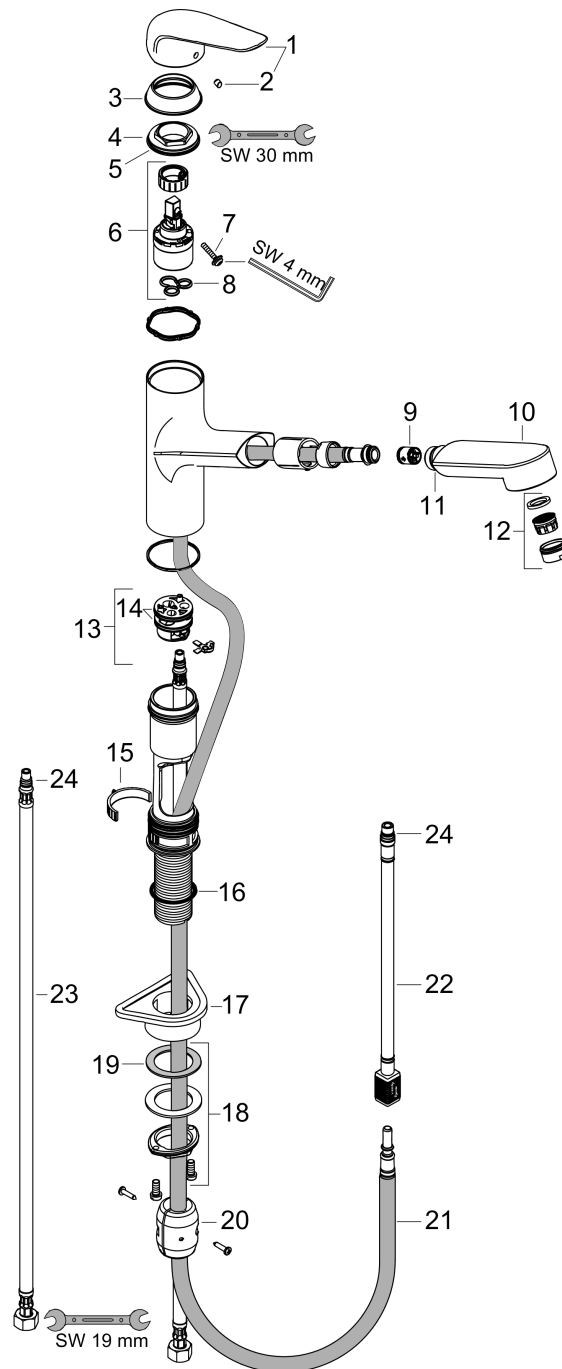

Focus M42

ééngreeps keukenmengkraan 150 met uittrekbare uitloop

Oppervlakte finish: **chrom** Artikelnummer: **71814000**

Beschrijving

- draaibereik met draaibare uitloop van 120° voor meer bewegingsvrijheid
- normale straal
- MagFit magnetische douchehouder
- maximale doorstroomhoeveelheid bij 3 bar: 8 l/min
- keramisch kardoes
- eenvoudige montage dankzij de G 3/8 flexibele aansluitslangen
- Uittrek lengte tot 50 cm
- Kiwa K6161_Mechanical Mixers EN817
- EPD Kitchen Faucets

Artikeldetails

Vrijblijvende advies
verkoopprijs excl. BTW 221,90 €

Vrijblijvende advies
verkoopprijs incl. BTW 268,50 €

Technologie

Productfoto

Maattekening

Doorstroomdiagram

Focus M42

ééngreeps keukenmengkraan 150 met uittrekbare uitloop

Oppervlakte finish: **chrom** Artikelnummer: **71814000**

Explosietekening

Bouwjaar: >05/20

Focus M42**ééngreeps keukenmengkraan 150 met uittrekbare uitloop**Oppervlakte finish: **chrom** Artikelnummer: **71814000****Reserveonderdelenlijst**

Bouwjaar: >05/20

Regel	Beschrijving	Artikelnummer	Prijs incl. BTW	VE
1	greep	93336000	-	1
2	greepstop	96338000	-	1
3	afdekkap	97995000	-	1
4	moer	97996000	-	1
5	O-ring 41x2	98212000	-	1
6	kardoes compl.	92730000	-	1
7	borgschroef	95140000	-	1
8	dichting	95008000	-	1
9	terugslagklepset DW 15	97350000	-	1
10	vuistdouche	93350000	-	1
11	O-ring 18x1,5	98231000	-	1
12	perlator M24x1 (15 l/min)	13913000	-	1
13	kardoesadapter	95911000	-	1
14	O-Ring 30x2	98186000	-	1
15	aanslagring	92211000	-	1
16	O-Ring 36x2,5	98190000	-	1
17	bevestigingsmateriaal	97523000	-	1
18	schachtbevestigingsset compl. (Ø 34)	95049000	-	1
19	stelring	97548000	-	1
20	gewicht	92500000	-	1
21	slang 1,25 m	95506000	-	1
22	aansluitslang 600 mm	92264000	-	1
23	aansluitslang 900 mm M8x0,75 G3/8	98758000	-	1
24	O-ring 7x1,5	98422000	-	1