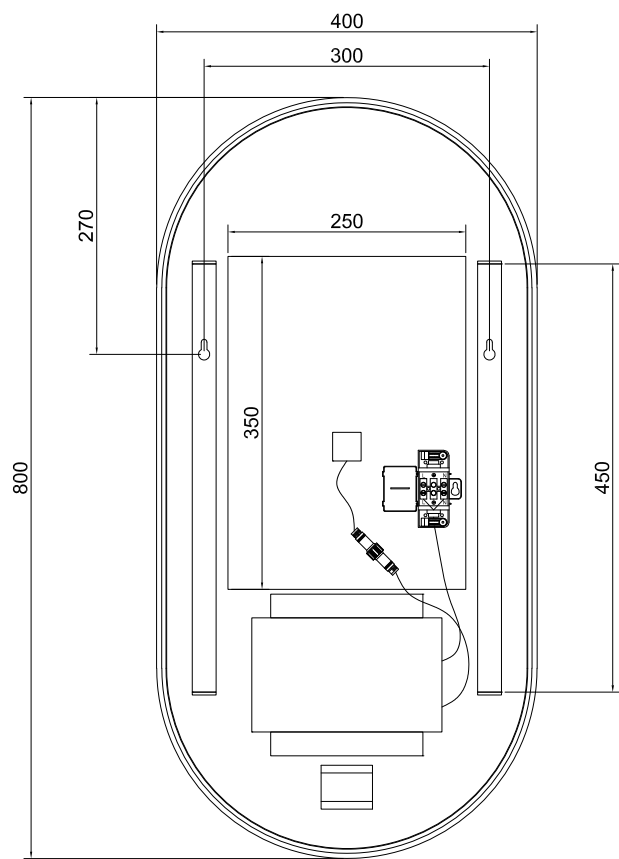

ARCQUA

Model: Spiegel Framed 40*80 ovaal verticaal mat zwart front LED

Artikelnummer: SPI127338