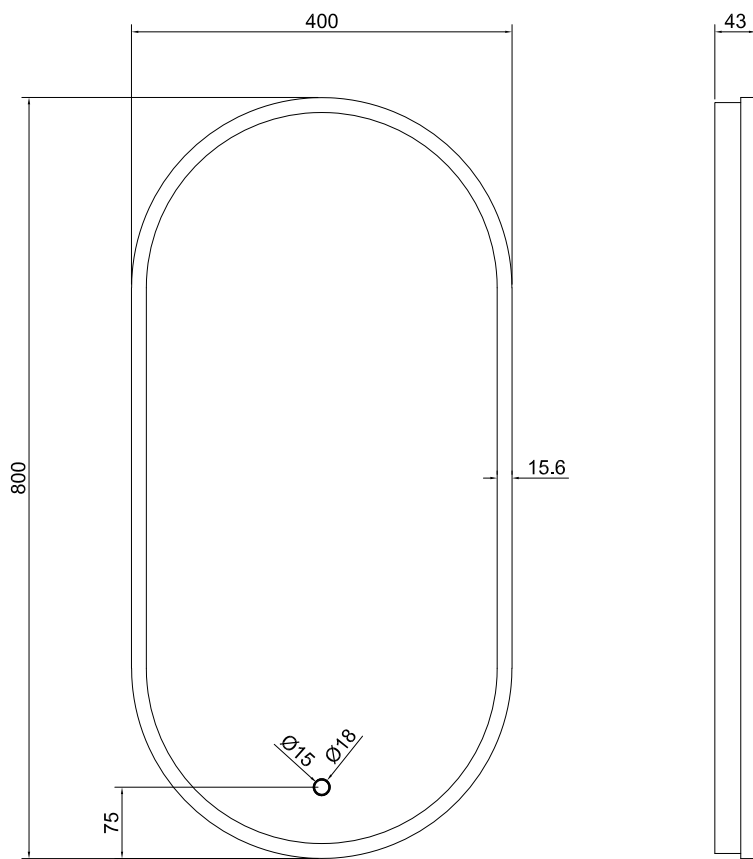

ARCQUA

Model: Spiegel Framed 40*80 ovaal verticaal mat zwart front LED

Artikelnummer: SPI127338