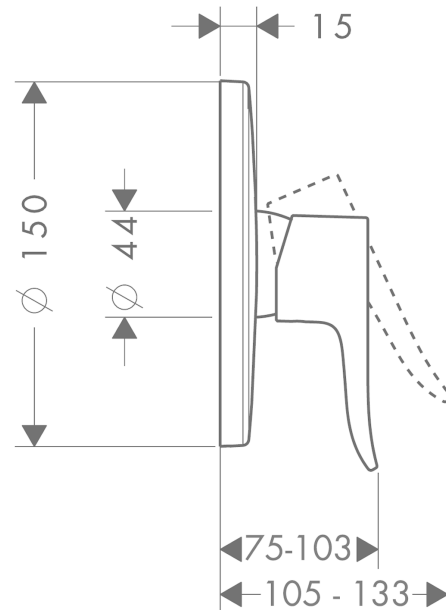

#### Beschrijving

- 1 functie
- maximale doorstroomhoeveelheid bij 3 bar: 29,3 l/min
- keramisch kardoes
- temperatuurbegrenzing instelbaar
- minimale bedrijfsdruk: 1 bar
- maximale bedrijfsdruk: 10 bar
- EPD Shower and Bath Faucets

#### Maattekening