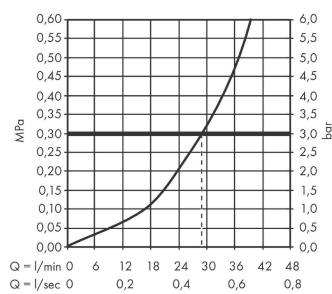

Doorstroomdiagram