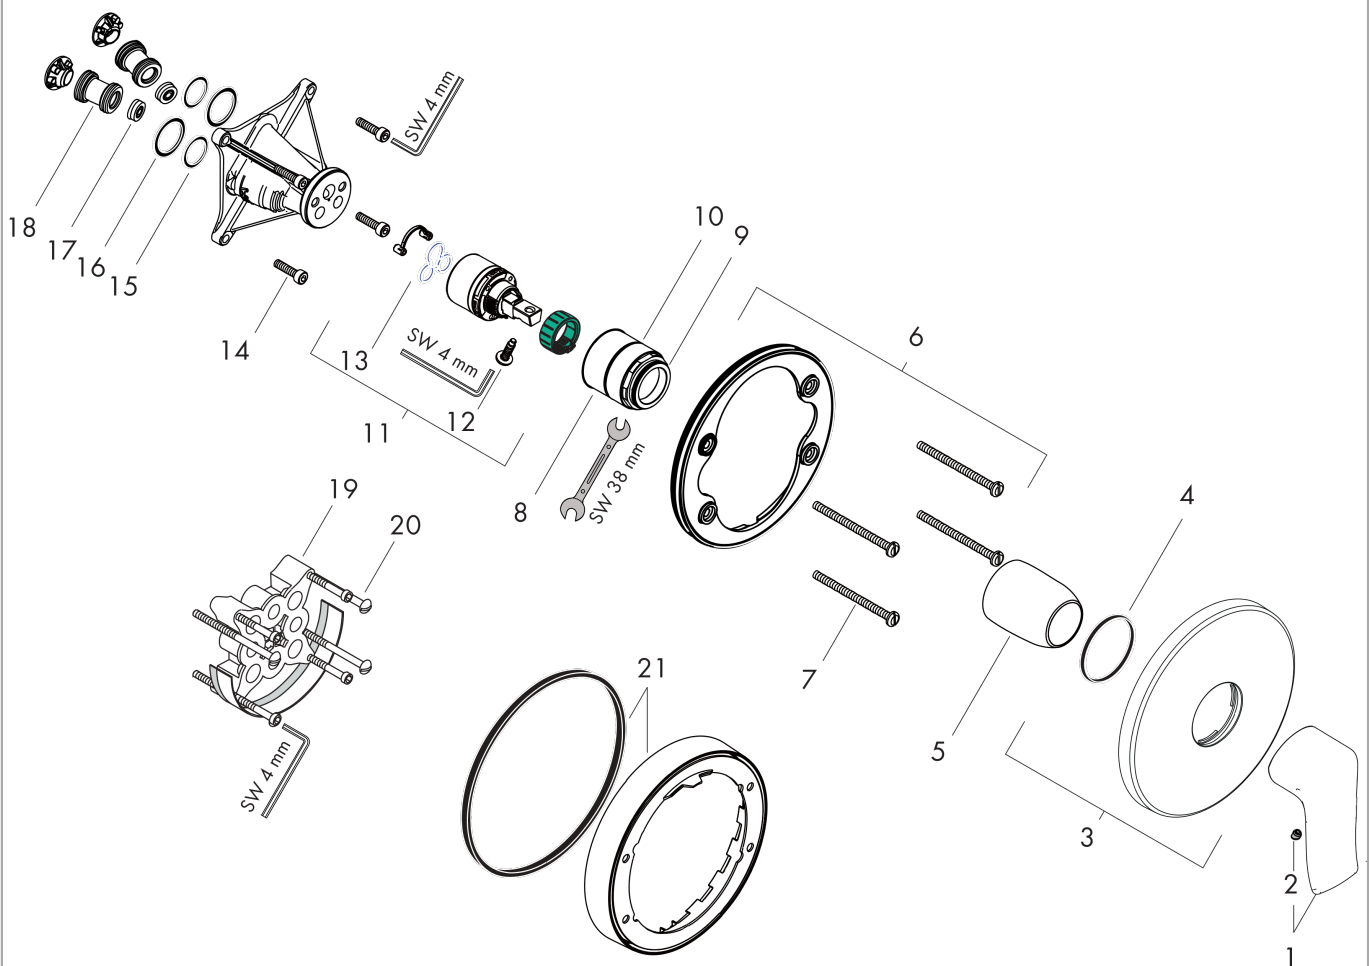

#### Beschrijving

- 1 functie
- maximale doorstroomhoeveelheid bij 3 bar: 29,3 l/min
- keramisch kardoes
- temperatuurbegrenzing instelbaar
- minimale bedrijfsdruk: 1 bar
- maximale bedrijfsdruk: 10 bar
- EPD Shower and Bath Faucets

#### Maattekening

#### Doorstroomdiagram

**Metris**

**ééngreeps douchemengkraan afbouwdeel**

Oppervlakte finish: **chrom** Artikelnummer: **31685000**

**Explosietekening**

Bouwjaar: >10/19

**Metris****ééngreeps douchemengkraan afbouwdeel**Oppervlakte finish: **chrom** Artikelnummer: **31685000****Reserveonderdelenlijst**

Bouwjaar: &gt;10/19

<b>Regel</b>	<b>Beschrijving</b>	<b>Artikelnummer</b>	<b>Prijs incl. BTW</b>	<b>VE</b>
1	greep	95519000	-	1
2	greepstop	96338000	-	1
3	rozet Ø 150 mm	98792000	-	1
4	O-ring 43x3	98418000	-	1
5	huls	98790000	-	1
6	rozetdrager	98793000	-	1
7	drager-schroef-set	96454000	-	1
8	moer	98796000	-	1
9	O-ring 30x1,5	98433000	-	1
10	O-ring 39x1,5	98400000	-	1
11	kardoes compl.	92730000	-	1
12	borgschroef	95140000	-	1
13	dichting	95008000	-	1
14	schroef-set	96525000	-	1
15	O-ring 16x2	98133000	-	1
16	O-Ring 22x2	98185000	-	1
17	doorstroombegrenzer (22 l/min)	95884000	-	1
18	slagdemper	96429000	-	1
19	verlengset 25 mm	13595000	-	1
20	drager-schroef-set	97747000	-	1
21	verlengset 22 mm (Ø 150 mm)	13597000	-	1
a	Basisset	01800180	-	1
b	montageset	96615000	-	1