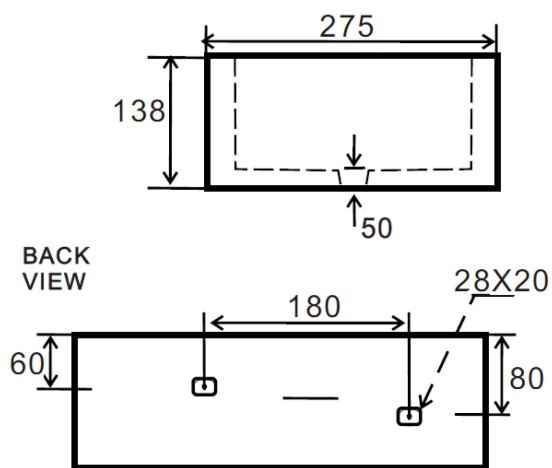

BALI II – HANDWASBAKJE – RECHTS

SKU 018076

BALI II – HANDWASBAKJE – RECHTS**SKU 018076**

<u>Type wastafel:</u>	handwasbakje
<u>Aantal wastafels:</u>	1
<u>Afmetingen:</u>	440 x 275 mm
<u>Materiaal:</u>	porselein
<u>Kleur:</u>	wit
<u>Montage:</u>	wandmontage
<u>Kraangat:</u>	ja – rechts Ø 35 mm
<u>Overloop:</u>	ja – Ø 23 mm
<u>Afvoer:</u>	Ø 45 mm
<u>Bevestigingsset:</u>	nee
<u>Gewicht:</u>	7,5 kg
<u>Extra's:</u>	kraan en plug niet inbegrepen