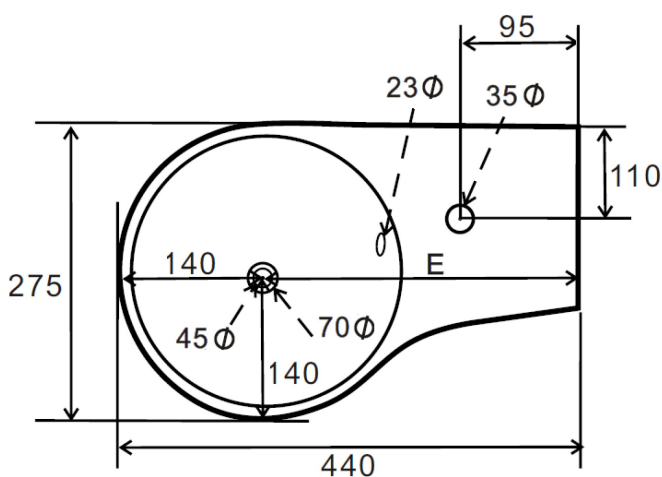

BALI II – HANDWASBAKJE – RECHTS

SKU 018076

BALI II – HANDWASBAKJE – RECHTS**SKU 018076**

<u>Type wastafel:</u>	handwasbakje
<u>Aantal wastafels:</u>	1
<u>Afmetingen:</u>	440 x 275 mm
<u>Materiaal:</u>	porselein
<u>Kleur:</u>	wit
<u>Montage:</u>	wandmontage
<u>Kraangat:</u>	ja – rechts Ø 35 mm
<u>Overloop:</u>	ja – Ø 23 mm
<u>Afvoer:</u>	Ø 45 mm
<u>Bevestigingsset:</u>	nee
<u>Gewicht:</u>	7,5 kg
<u>Extra's:</u>	kraan en plug niet inbegrepen