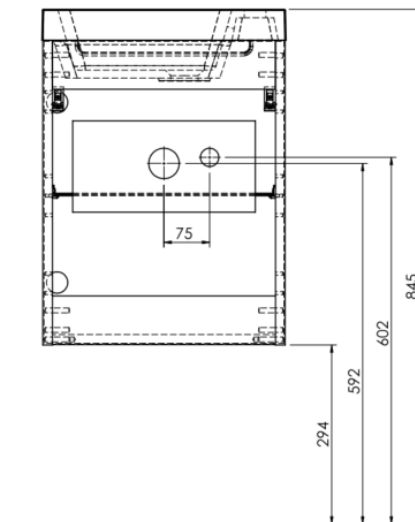

AURORA – VESTIAIRE KASTJE – 1 DEUR – SCHARNIEREN LINKS

SKU 929353

SKU 930524, 929362

SKU 929353

Afmetingen:

Hoogte: 500 mm

Breedte: 400 mm

Diepte: 200 mm

FRONT VIEW

SIDE VIEW

TOP VIEW

INSTALLATION BACK VIEW

Vestiaire	Wandmontage
Materiaal corpus	Spaanplaat
Omkeerbaar	Nee
Materiaal DEUR	MDF - Gelakt
Aantal deuren	1
Softclose	Ja
Kleur	Wit mat
Materiaal greep	Greeploos
Netto gewicht	6.7 kg
Garantie	5 ans
Extra	Compatibel met tablet (sku 930524 en 929362), spare part (sku 929363)