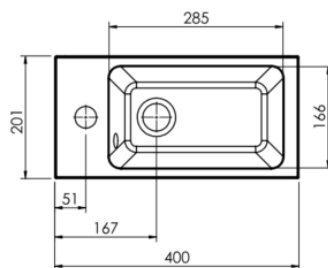

AURORA – VESTIAIRE KASTJE – 1 DEUR – SCHARNIEREN LINKS

SKU 929353

SKU 930524, 929362

SKU 929353

Afmetingen:

Hoogte: 500 mm

Breedte: 400 mm

Diepte: 200 mm

FRONT VIEW

SIDE VIEW

TOP VIEW

INSTALLATION BACK VIEW

Vestiaire	Wandmontage
Materiaal corpus	Spaanplaat
Omkeerbaar	Nee
Materiaal DEUR	MDF - Gelakt
Aantal deuren	1
Softclose	Ja
Kleur	Wit mat
Materiaal greep	Greeploos
Netto gewicht	6.7 kg
Garantie	5 ans
Extra	Compatibel met tablet (sku 930524 en 929362), spare part (sku 929363)