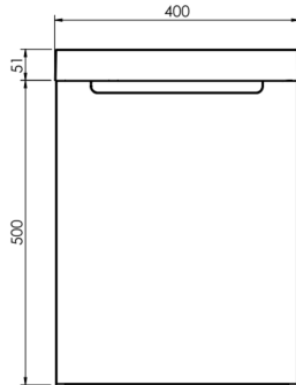

AURORA – VESTIAIRE KASTJE – 1 DEUR – SCHARNIEREN LINKS

SKU 929353

SKU 930524, 929362

SKU 929353

Afmetingen:

Hoogte: 500 mm

Breedte: 400 mm

Diepte: 200 mm

FRONT VIEW

SIDE VIEW

TOP VIEW

INSTALLATION BACK VIEW

Vestiaire	Wandmontage
Materiaal corpus	Spaanplaat
Omkeerbaar	Nee
Materiaal DEUR	MDF - Gelakt
Aantal deuren	1
Softclose	Ja
Kleur	Wit mat
Materiaal greep	Greeploos
Netto gewicht	6.7 kg
Garantie	5 ans
Extra	Compatibel met tablet (sku 930524 en 929362), spare part (sku 929363)