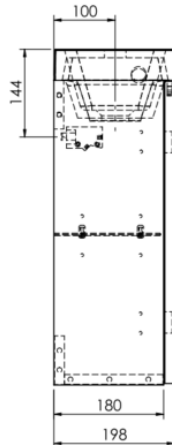

AURORA – VESTIAIRE KASTJE – 1 DEUR – SCHARNIEREN LINKS

SKU 929353

SKU 930524, 929362

SKU 929353

Afmetingen:

Hoogte: 500 mm

Breedte: 400 mm

Diepte: 200 mm

FRONT VIEW

SIDE VIEW

TOP VIEW

INSTALLATION BACK VIEW

Vestiaire	Wandmontage
Materiaal corpus	Spaanplaat
Omkeerbaar	Nee
Materiaal DEUR	MDF - Gelakt
Aantal deuren	1
Softclose	Ja
Kleur	Wit mat
Materiaal greep	Greeploos
Netto gewicht	6.7 kg
Garantie	5 ans
Extra	Compatibel met tablet (sku 930524 en 929362), spare part (sku 929363)