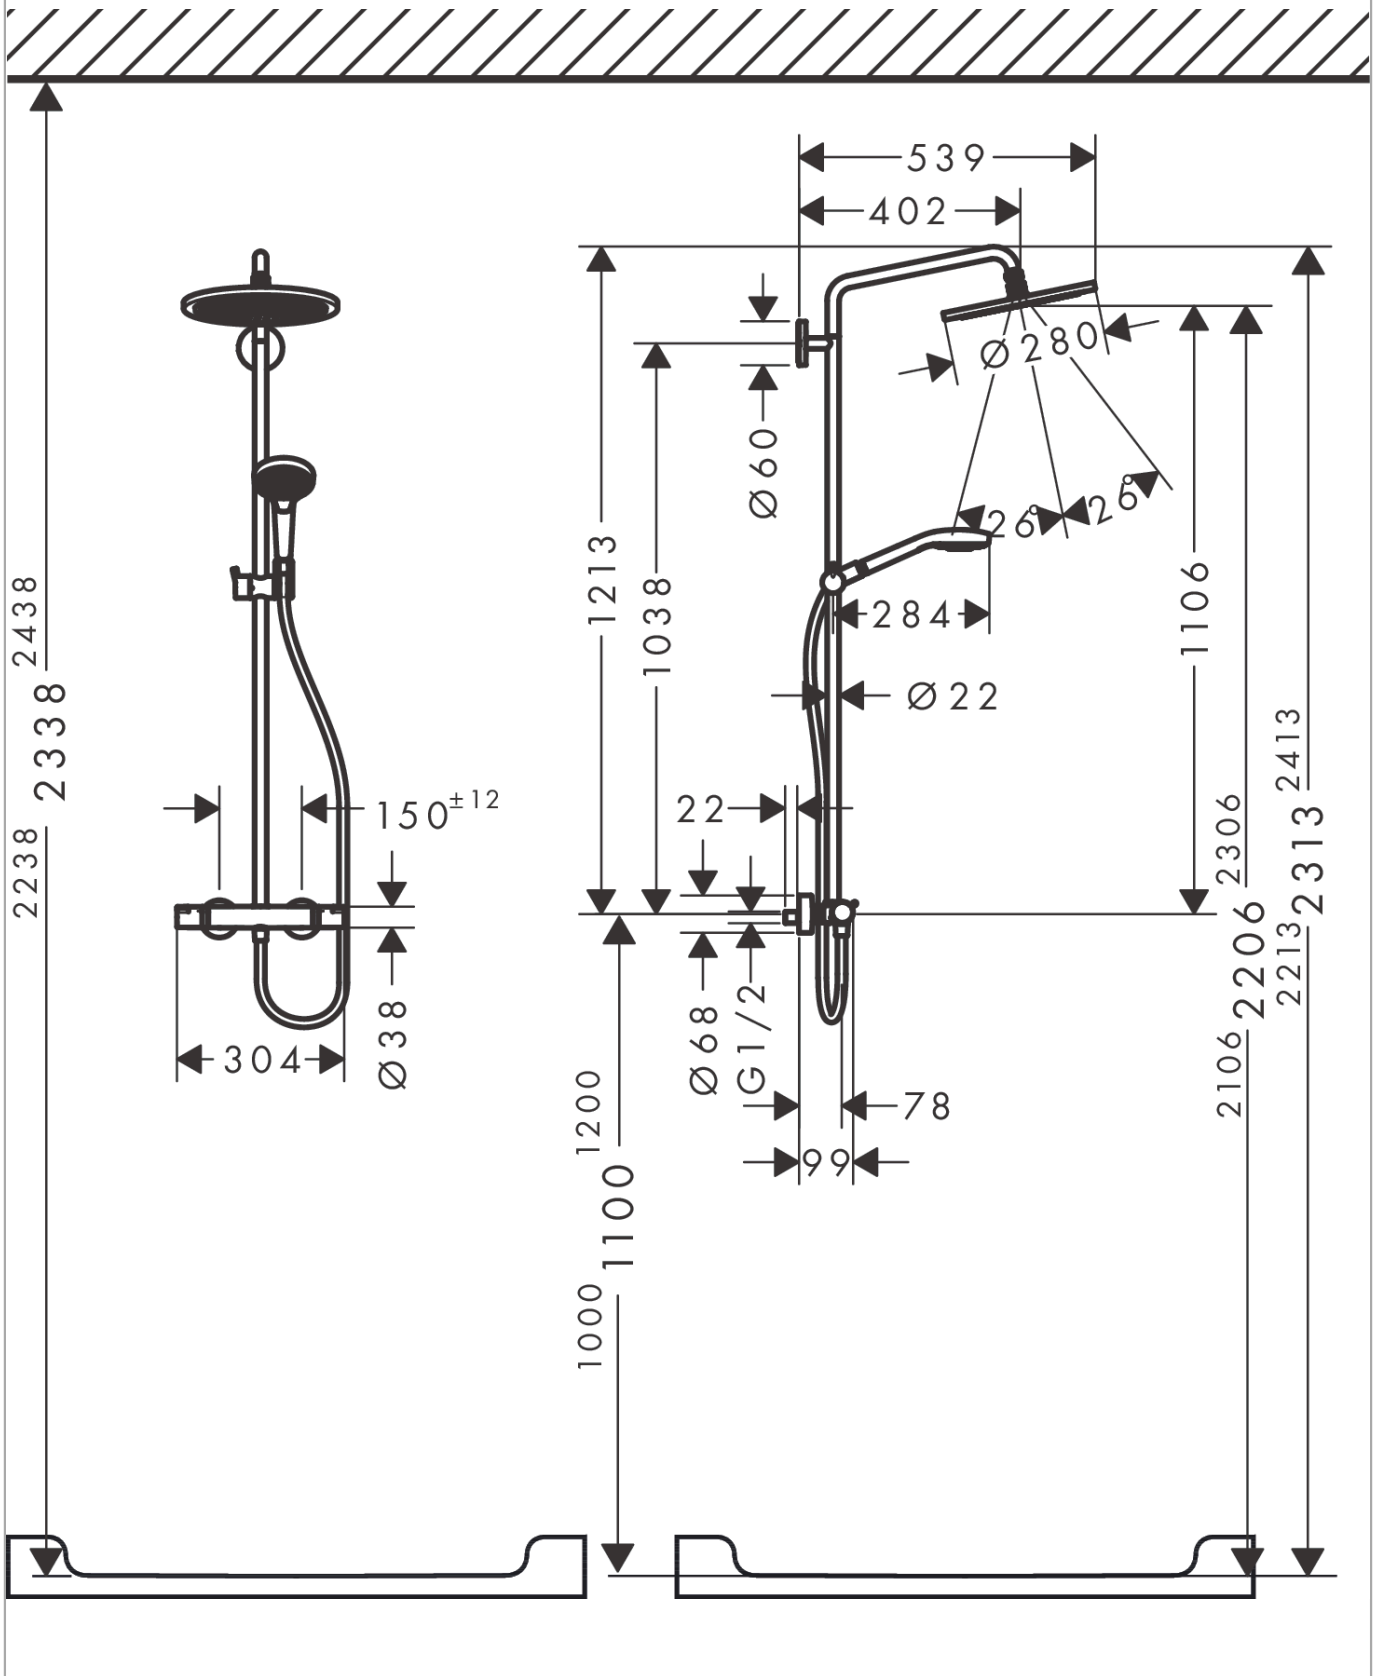

Croma Select S

Showerpipe 280 1jet met thermostaat en handdouche Raindance Select S 120

Oppervlakte finish: **mat wit** Artikelnummer: **26890700**

Inbouwvoorbeeld