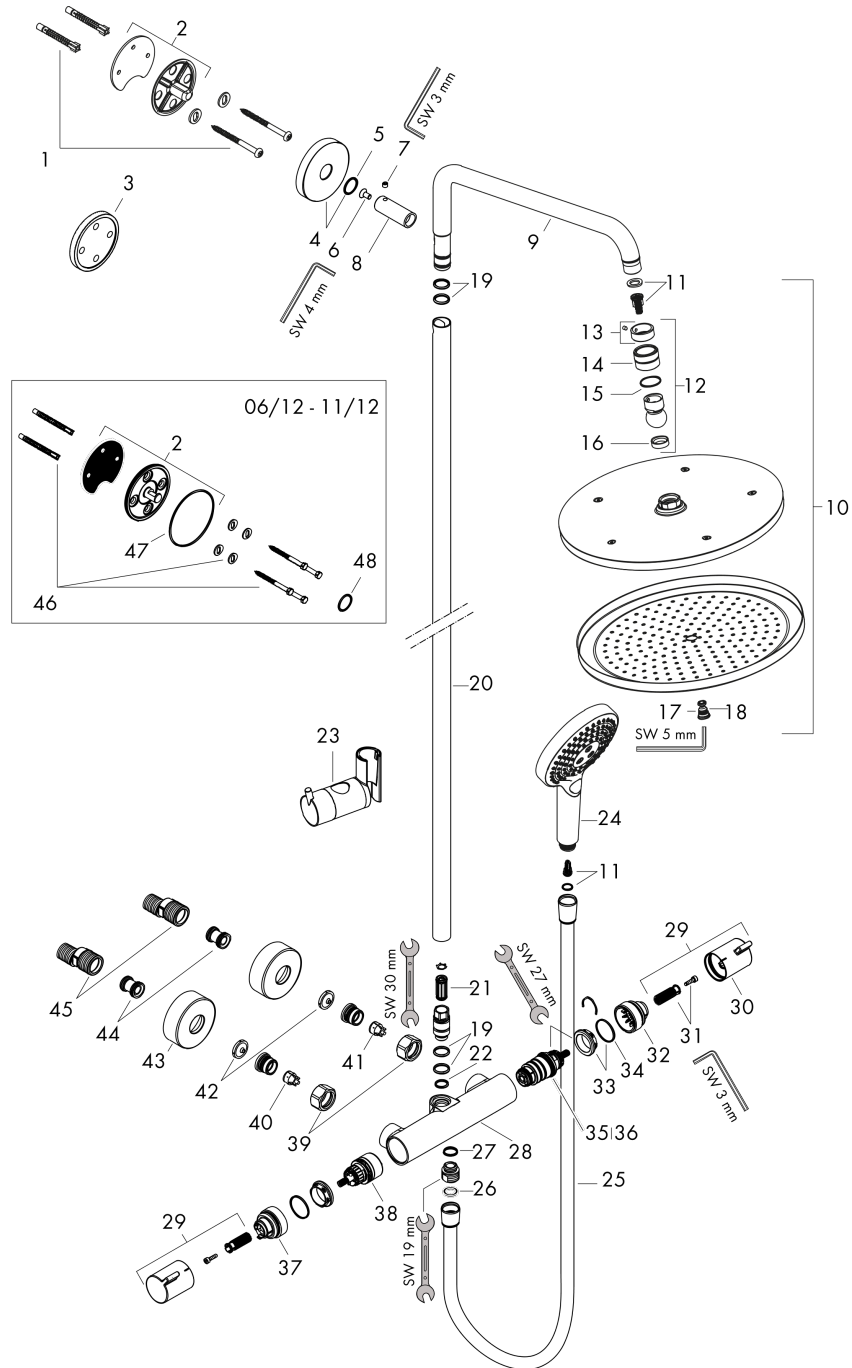

Croma Select S

Showerpipe 280 1jet met thermostaat en handdouche Raindance Select S 120

Oppervlakte finish: **mat wit** Artikelnummer: **26890700**

Explosietekening

Bouwjaar: >06/20

Croma Select S

Showerpipe 280 1jet met thermostaat en handdouche Raindance Select S 120

Oppervlakte finish: **mat wit** Artikelnummer: **26890700**

Reserveonderdelenlijst

Bouwjaar: >06/20

Regel	Beschrijving	Artikelnummer	Prijs incl. BTW	VE
1	bevestigingsmateriaal	96179000	-	1
2	muurflans	95688000	-	1
3	opvulschijf 7 mm	95239000	-	1
4	rozet Ø 60 mm	95692700	-	1
5	O-ring 20x2,5	92602000	-	1
6	schroef	92137000	-	1
7	inbusschroef M6x5	98447000	-	1
8	huls	92166700	-	1
9	douche-arm	95985700	-	1
10	Hoofdouche	26220700	-	1
11	filter	97708000	-	1
12	kogelgewricht	98941700	-	1
13	borgring	98942700	-	1
14	moer	97958700	-	1
15	stelring	97536000	-	1
16	dichting	97606000	-	1
17	luchtjets (Eco)	95795700	-	1
18	O-ring 7x2	98419000	-	1
19	O-ring 15x2,5	98131000	-	1
20	stijgbuis 1030 mm	95915700	-	1
21	slagdemper	95009000	-	1
22	O-ring 12x2,25	98382000	-	1
23	schuifstuk cpl.	97651700	-	1
24	Handdouche	26530700	-	1
25	doucheslang Isiflex'B 1,60 m	28276700	-	1
26	dichting	98058000	-	1
27	O-ring 14x2	98129000	-	1
28	Thermostaat	92147700	-	1
29	greep	95836700	-	1
30	drukknop	92848700	-	1
31	greepadapter m. schroef	95843000	-	1
32	aanslagring	95839000	-	1
33	moer	98913000	-	1
34	O-ring 26x1,5	98390000	-	1
35	temperatuur regeleenheid	98282000	-	1
36	regeleenheid voor uitgewisseld aansluitingen	92373000	-	1
37	aanslagring voor bovendeel	95927000	-	1
38	bovendeel met omstelling	98283000	-	1
39	moeren set	96157700	-	1
40	terugslagklep (drukbestendig tot 2 MPa)	93136000	-	1
41	terugslagklep	96737000	-	1