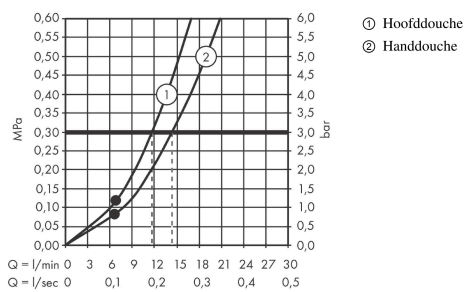

Croma Select S**Showerpipe 280 1jet met thermostaat en handdouche Raindance Select S 120**Oppervlakte finish: **mat wit** Artikelnummer: **26890700****Beschrijving**

- bestaat uit: Hoofddouche, handdouche, douchethermostaat, Doucheslang, schuifstuk, glijstang
- Hoofddouche Croma 280
- afmeting hoofddouche: 280 mm
- straalsoort hoofddouche: RainAir volle zachte regenstraal
- straalsoort handdouche: RainAir volle zachte regenstraal, Rain, Whirl intensieve massagestraal
- doorstroomhoeveelheid van handdouche bij 3 bar: 14,5 l/min
- maximale doorstroomhoeveelheid bij 3 bar: 15 l/min
- minimale bedrijfsdruk: 1 bar
- maximale bedrijfsdruk: 10 bar
- kogelgewricht: hoek hoofddouche verstelbaar
- hoogte van buis kan worden verkort
- diameter glijstang: 22 mm
- in hoogte verstelbare handdouchehouder
- lengte douchearm hoofddouche: 400 mm
- draaibare douchearm
- thermostaat Ecostat Comfort
- veiligheidsblokkering bij 40°C
- SafetyFunctie: maximale warmwatertemperatuur vooraf instelbaar
- functies bediend met draaigreep
- hartafstand 150 ± 12 mm
- intrinsiek veilig tegen terugstroming
- 2 functies

Oppervlakte finish: mat wit Artikelnummer: 26890700

Productfoto

Maattekening

Doorstroombiagram

Croma Select S

Showerpipe 280 1jet met thermostaat en handdouche Raindance Select S 120

Oppervlakte finish: **mat wit** Artikelnummer: **26890700**