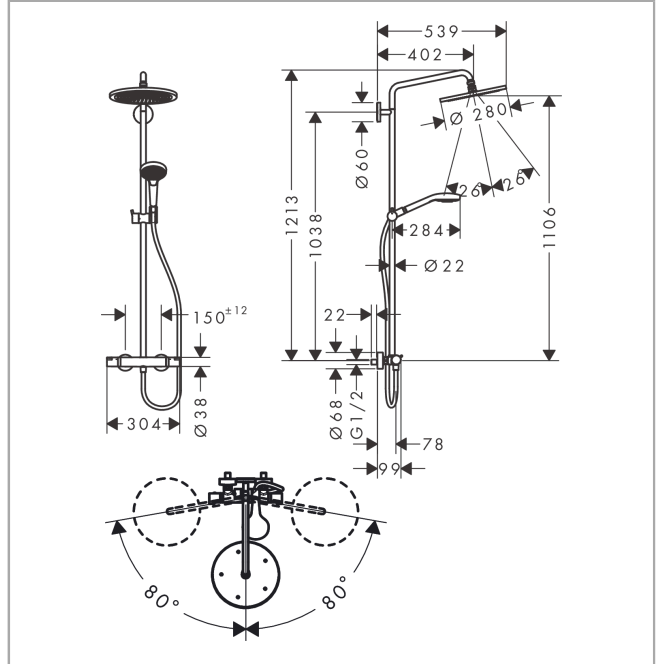

Croma Select S**Showerpipe 280 1jet met thermostaat en handdouche Raindance Select S 120**Oppervlakte finish: **mat wit** Artikelnummer: **26890700****Beschrijving**

- bestaat uit: Hoofddouche, handdouche, douchethermostaat, Doucheslang, schuifstuk, glijstang
- Hoofddouche Croma 280
- afmeting hoofddouche: 280 mm
- straalsoort hoofddouche: RainAir volle zachte regenstraal
- straalsoort handdouche: RainAir volle zachte regenstraal, Rain, Whirl intensieve massagestraal
- doorstroomhoeveelheid van handdouche bij 3 bar: 14,5 l/min
- maximale doorstroomhoeveelheid bij 3 bar: 15 l/min
- minimale bedrijfsdruk: 1 bar
- maximale bedrijfsdruk: 10 bar
- kogelgewricht: hoek hoofddouche verstelbaar
- hoogte van buis kan worden verkort
- diameter glijstang: 22 mm
- in hoogte verstelbare handdouchehouder
- lengte douchearm hoofddouche: 400 mm
- draaibare douchearm
- thermostaat Ecostat Comfort
- veiligheidsblokkering bij 40°C
- SafetyFunctie: maximale warmwatertemperatuur vooraf instelbaar
- functies bediend met draaigreep
- hartafstand 150 ± 12 mm
- intrinsiek veilig tegen terugstroming
- 2 functies

Oppervlakte finish: mat wit Artikelnummer: 26890700

Productfoto

Maattekening

Doorstroombiagram

Croma Select S

Showerpipe 280 1jet met thermostaat en handdouche Raindance Select S 120

Oppervlakte finish: **mat wit** Artikelnummer: **26890700**